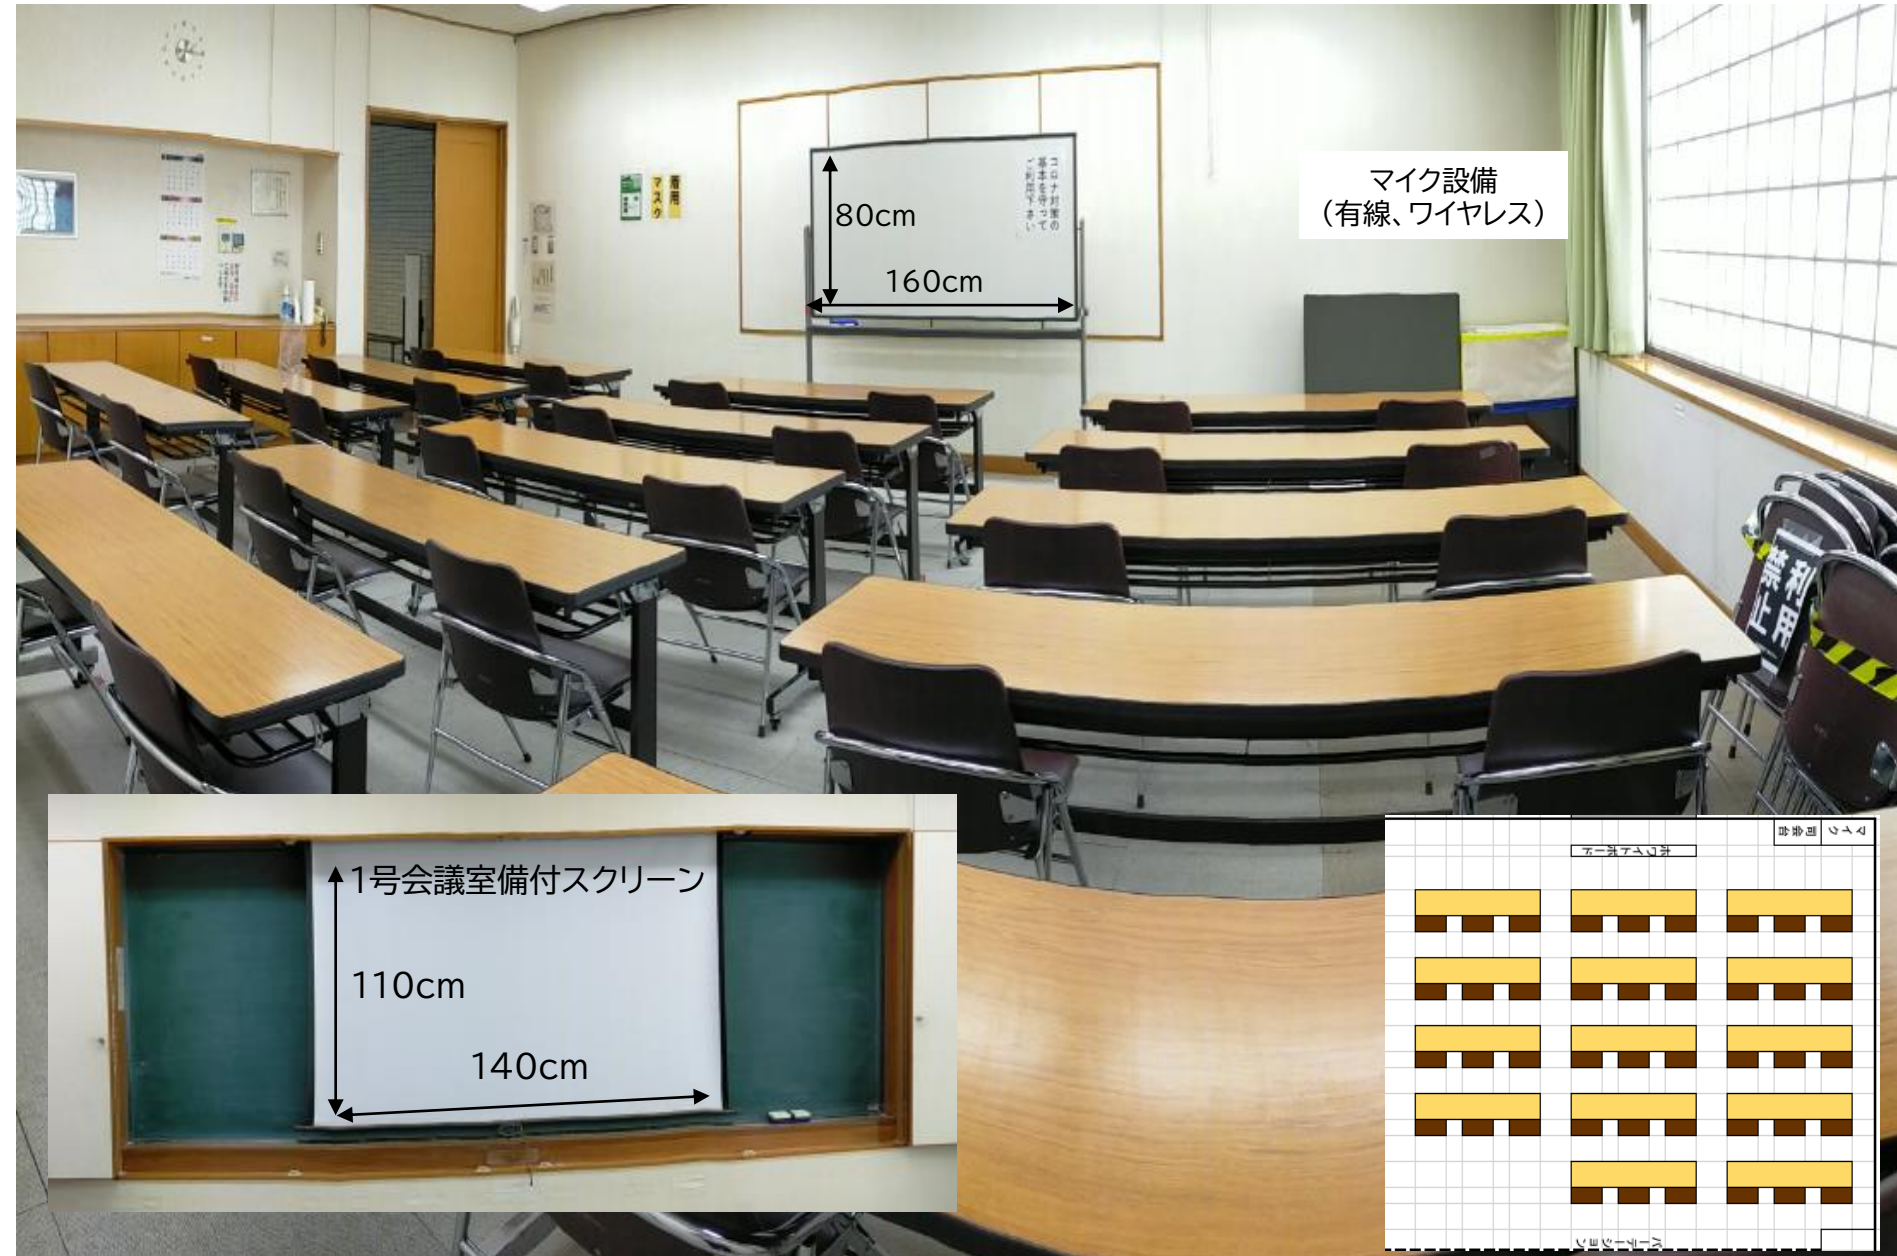

【7F】

1号会議室 定員42名(55㎡) 【机14 椅子42】

【6F】

3号会議室 定員48名(59㎡) 【机16 椅子48】

【7F】

和室 定員20名(20畳)