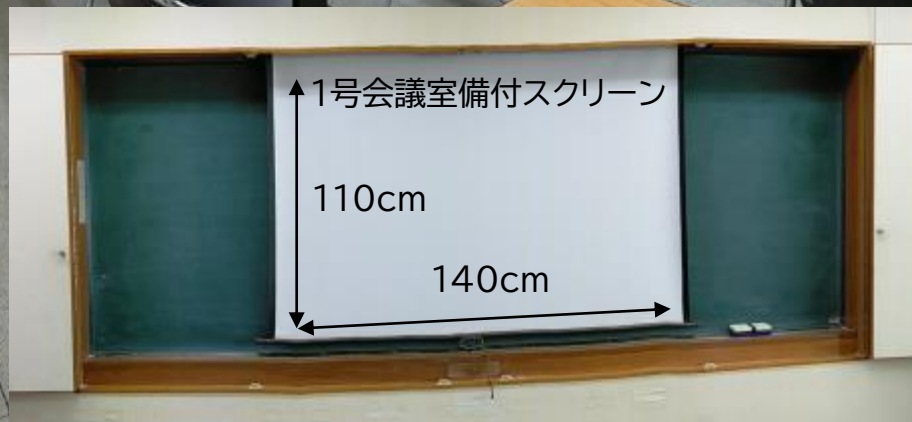

【7F】

1号会議室 定員42名(55㎡) 【机14 椅子42】

【6F】

3号会議室 定員48名(59㎡) 【机16 椅子48】

【7F】

和室 定員20名(20畳)