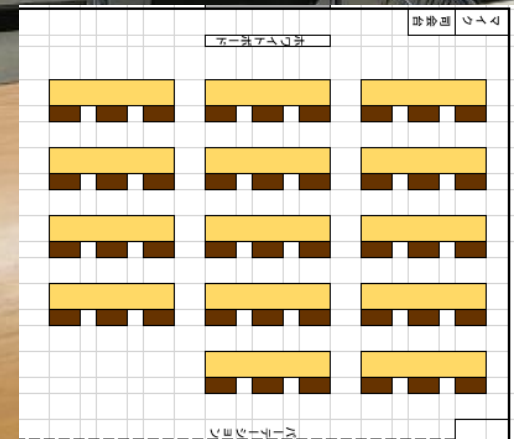

【7F】

1号会議室 定員42名(55㎡) 【机14 椅子42】

【6F】

3号会議室 定員48名(59㎡) 【机16 椅子48】

【7F】

和室 定員20名(20畳)