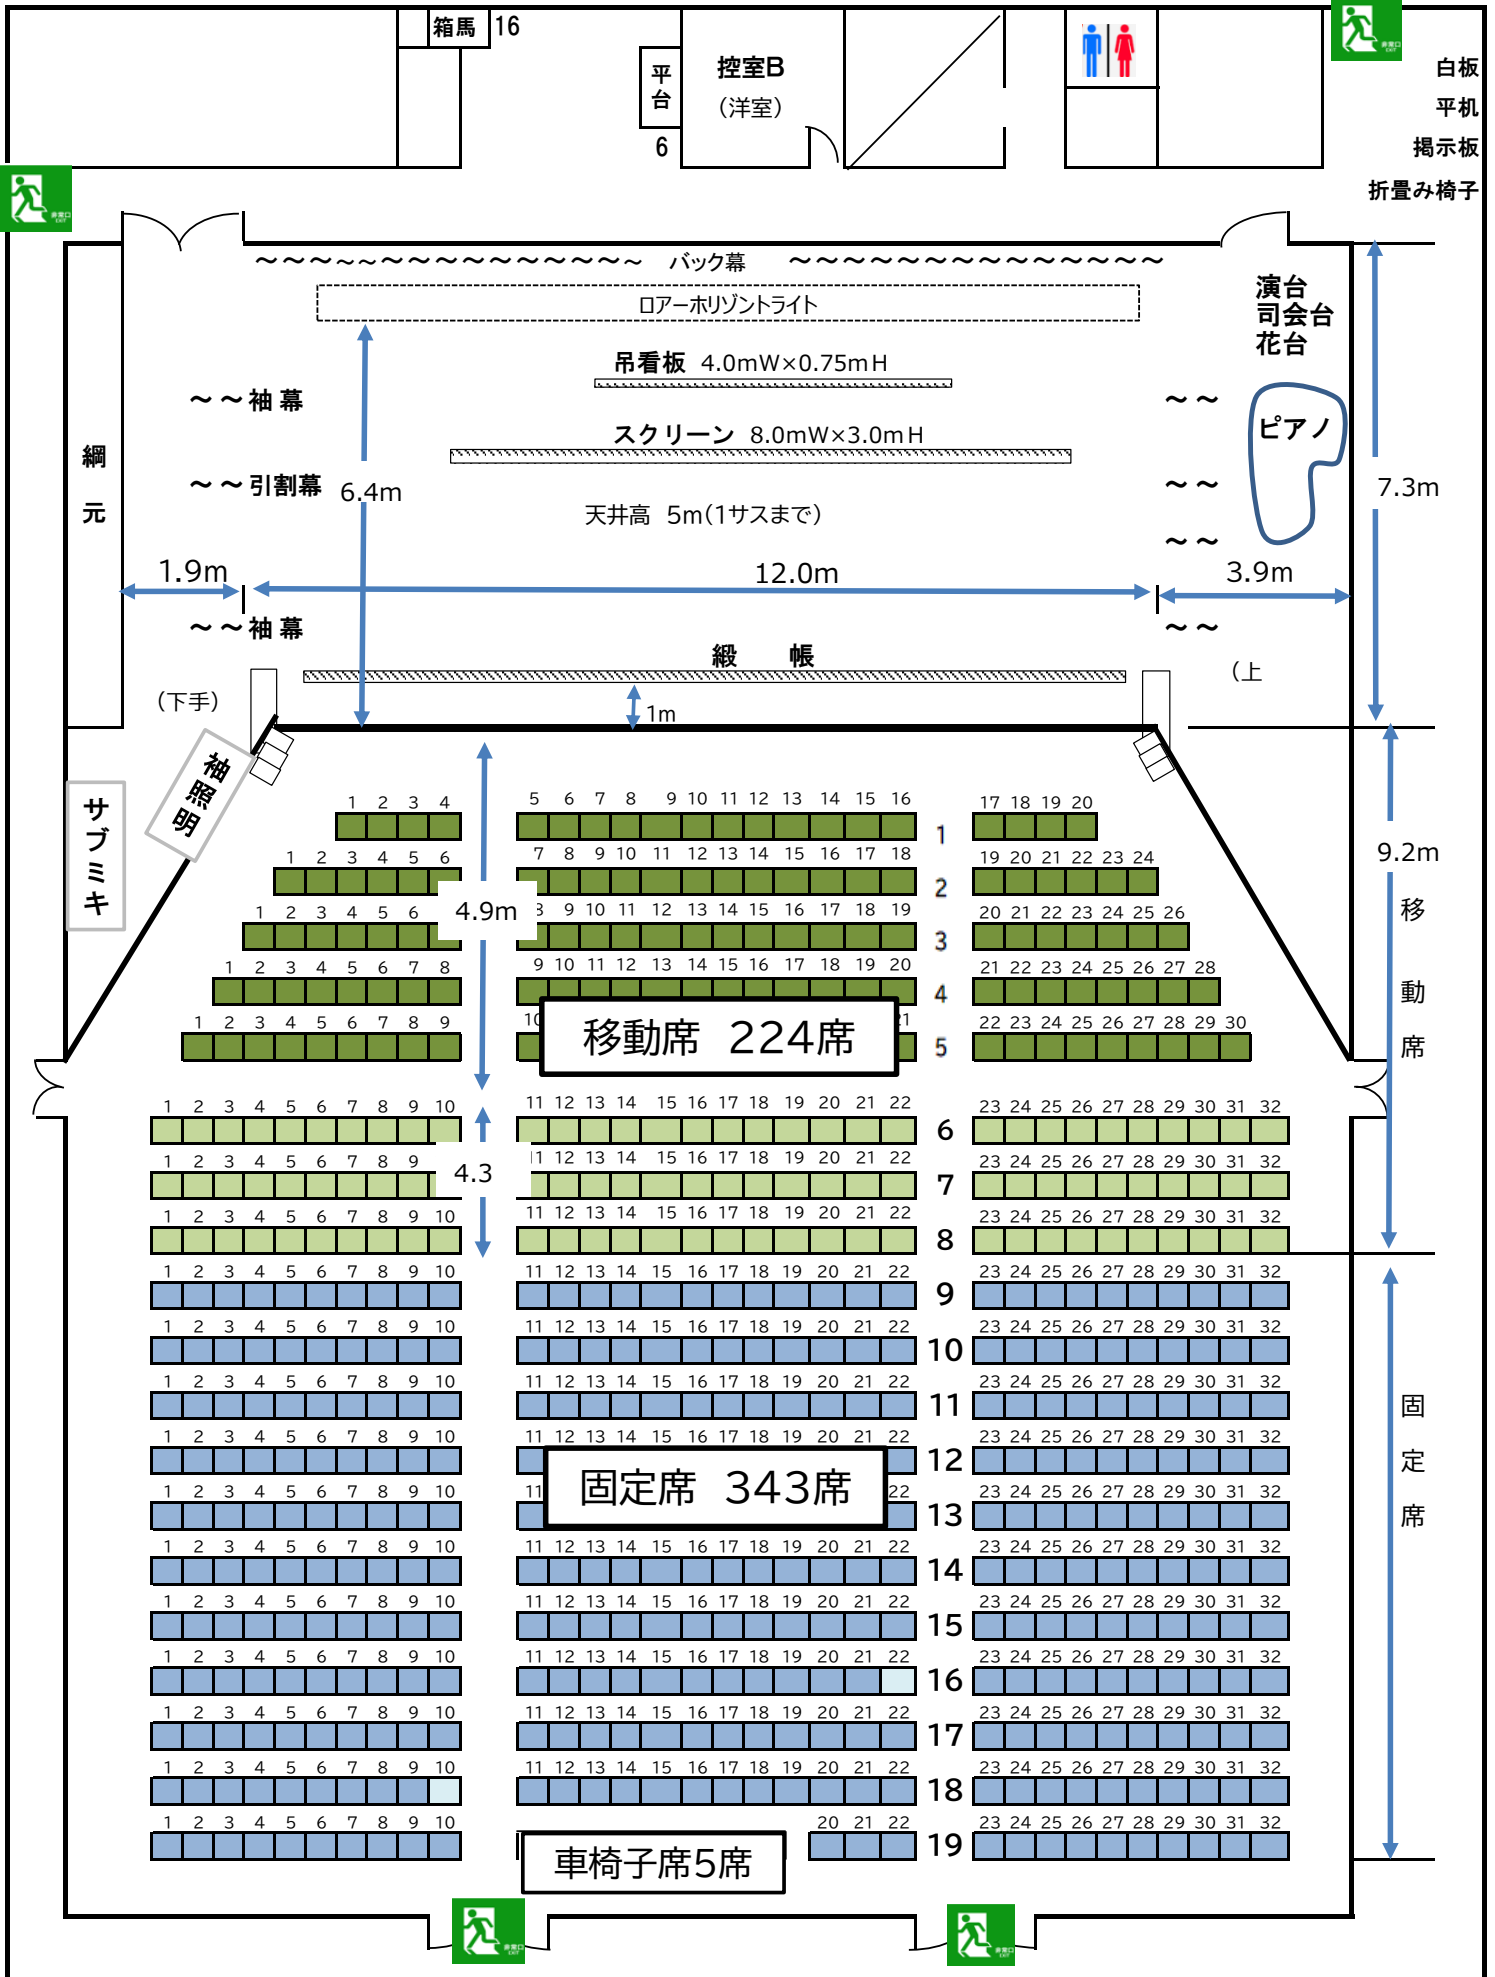

講堂座席図【定員572名(含車椅子席5席)】

横浜市鶴見公会堂 講堂