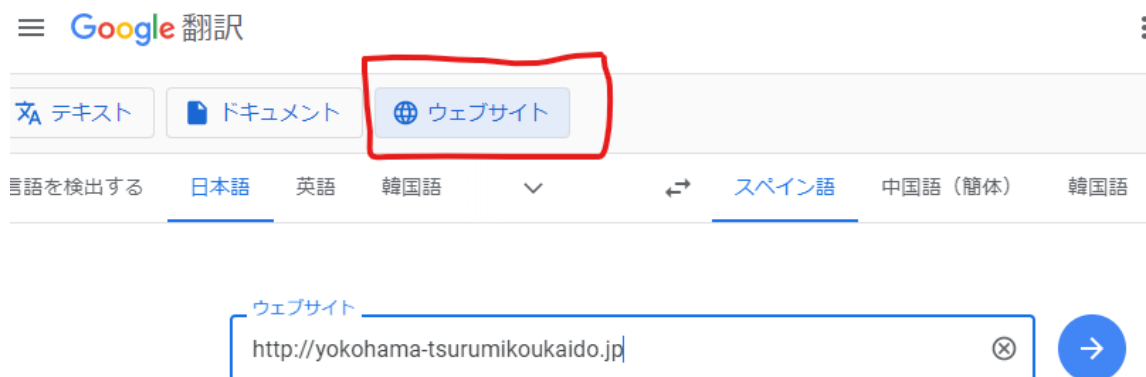

日本語

- ① 検索ブラウザ (edge 推奨) から Google 翻訳を検索
- ② Google 翻訳 (<https://translate.google.co.jp>) をクリック
- ③ 「テキスト」「ドキュメント」「ウェブサイト」から「ウェブサイト」を選択

- ④ 検索ボックスに下記 URL を入れて検索
<https://yokohama-tsurumikoukaido.jp/>
- ⑤ 右上の言語表記をご希望の言語に選択
- ⑥ 翻訳されたホームページが表示