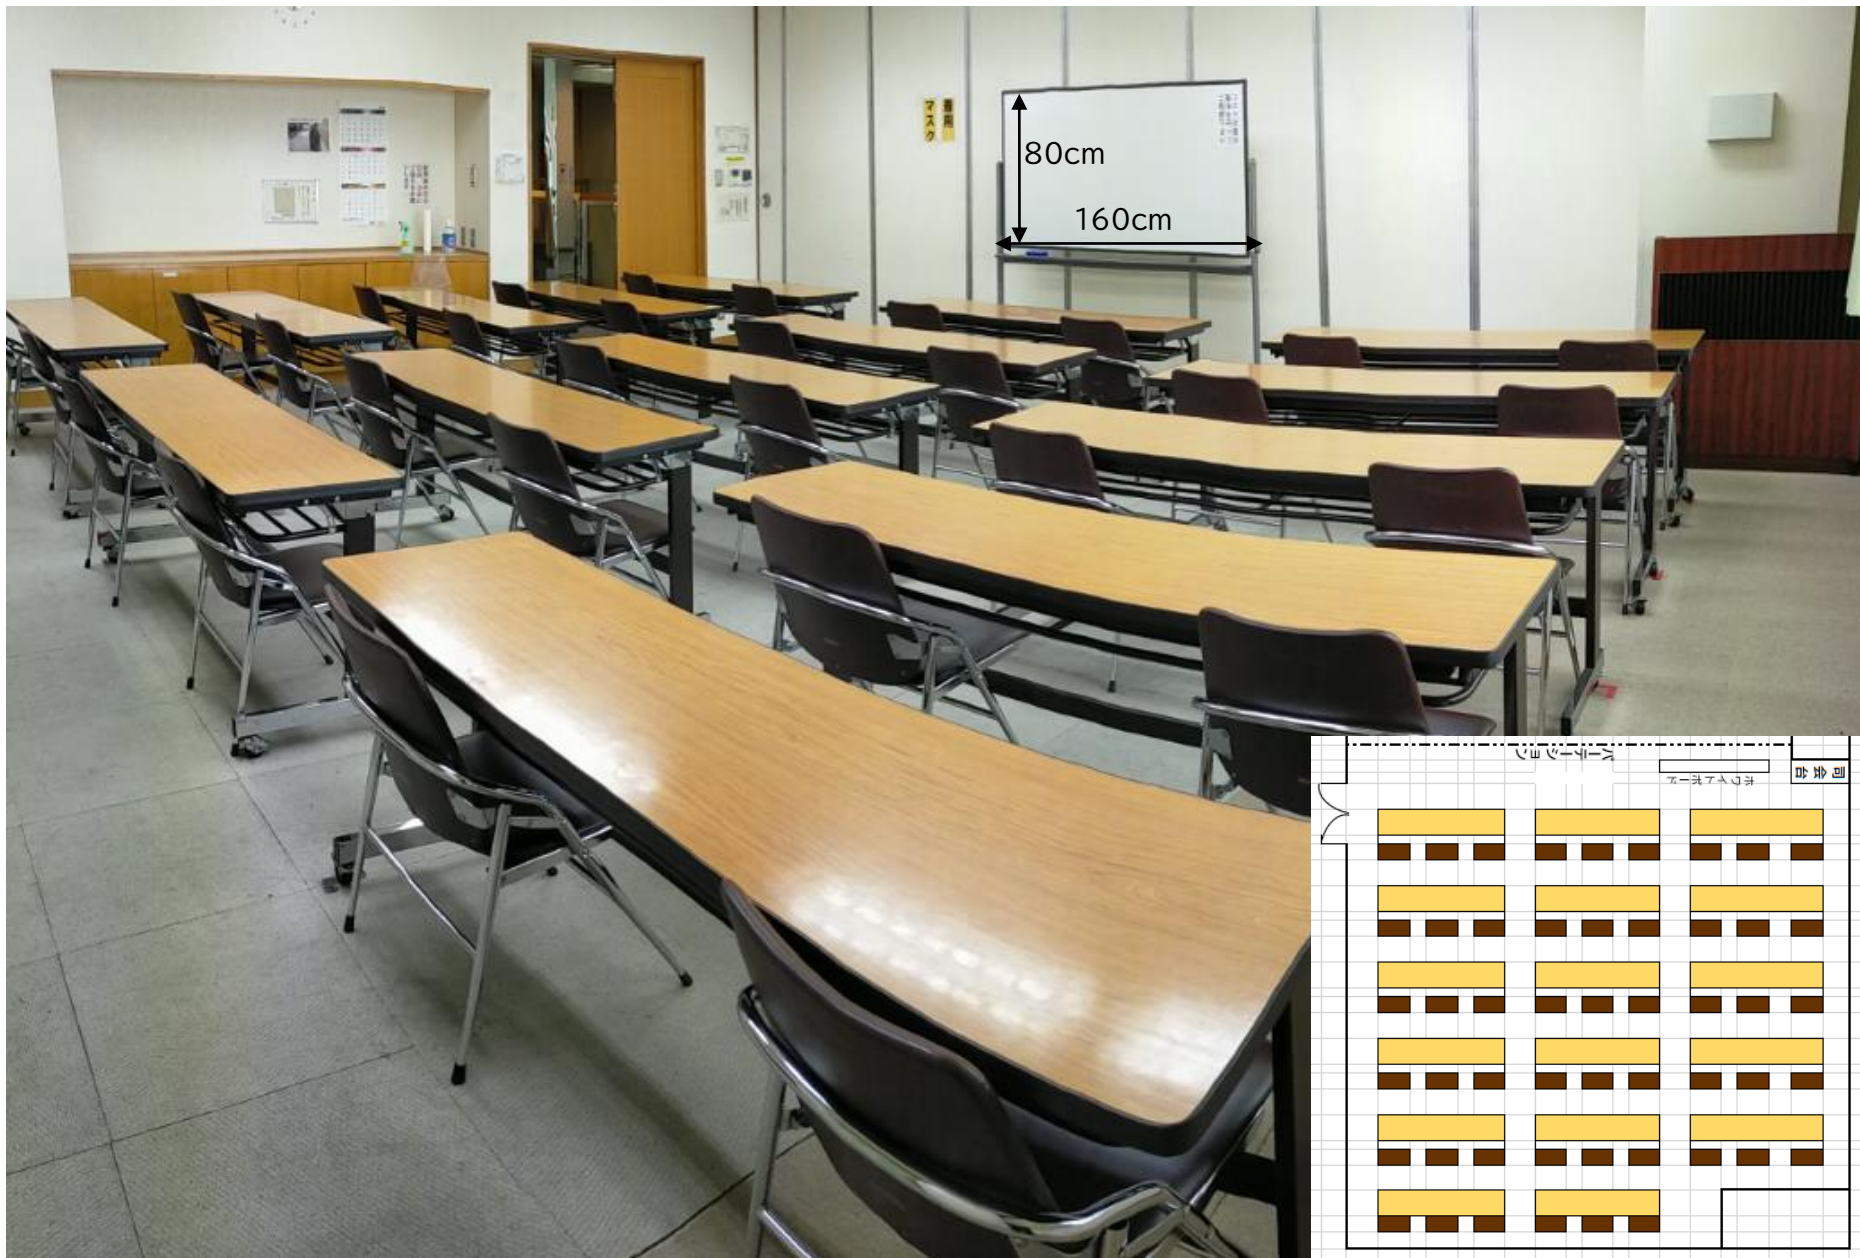

1号会議室【7F】 定員45名(55㎡) 【机14 椅子42】

2号会議室【7F】 定員51名(64m²) 【机17 椅子51】

【パーティション開放】 1号会議室+2号会議室 定員96名

3号会議室【6F】 定員42名(59㎡) 【机14 椅子42】

和室【7 F】 定員20名(20畳)