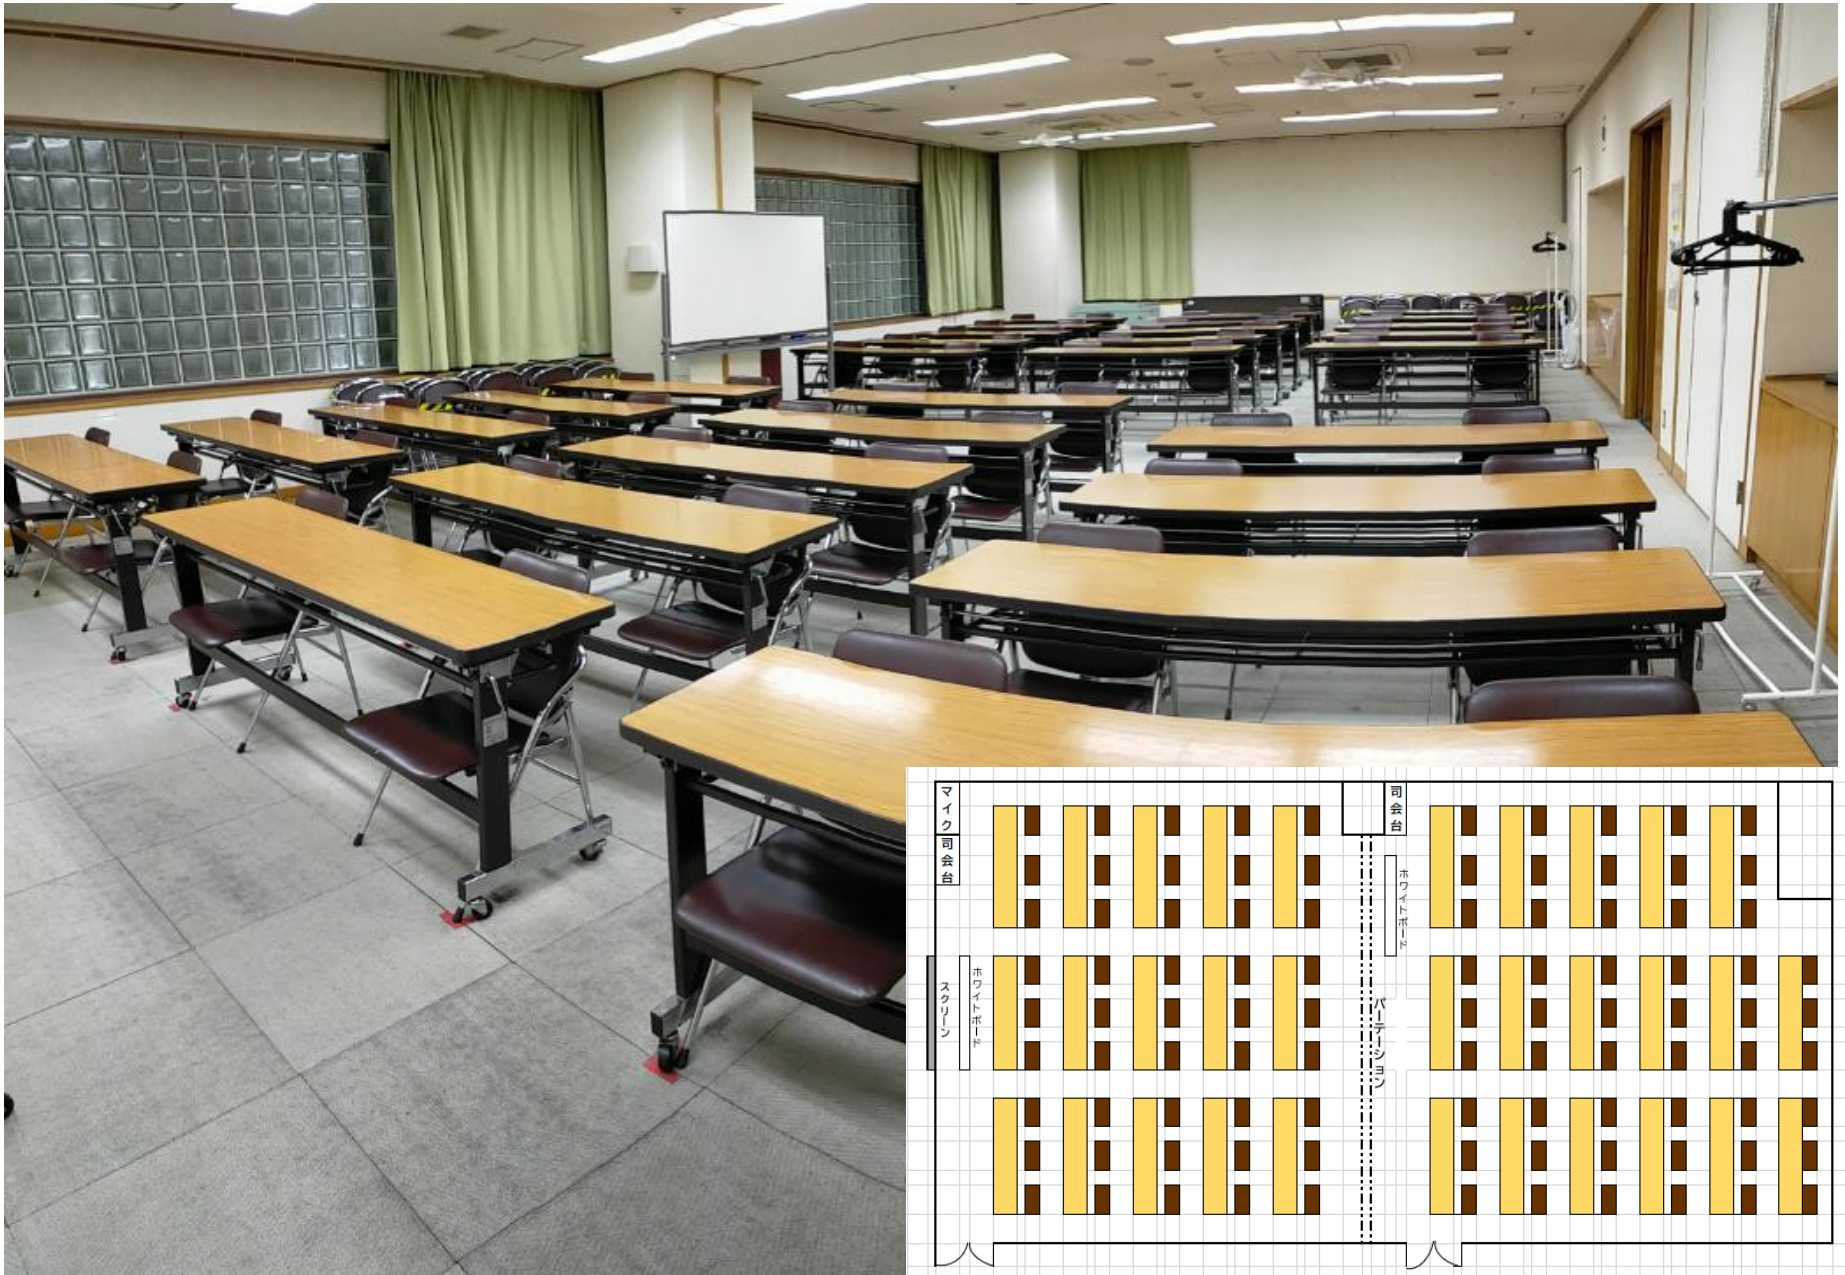

1号会議室【7F】 定員45名(55㎡) 【机14 椅子42】

2号会議室【7F】 定員51名(64m²) 【机17 椅子51】

【パーティション開放】 1号会議室+2号会議室 定員96名

3号会議室【6F】 定員42名(59㎡) 【机14 椅子42】

和室【7 F】 定員20名(20畳)