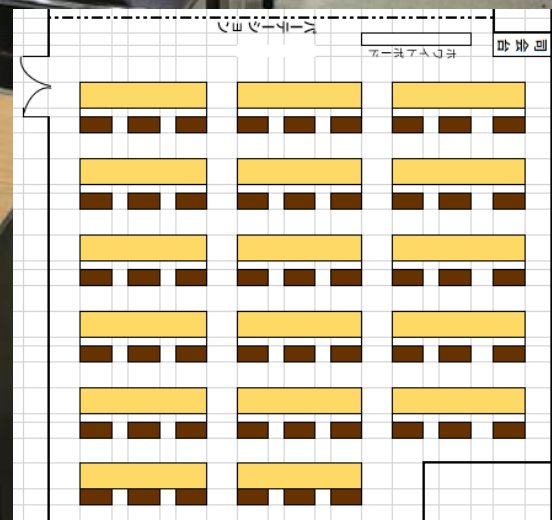

1号会議室【7F】 定員45名(55㎡) 【机14 椅子42】

2号会議室【7F】 定員51名(64m²) 【机17 椅子51】

【パーティション開放】 1号会議室+2号会議室 定員96名

3号会議室【6F】 定員42名(59㎡) 【机14 椅子42】

和室【7 F】 定員20名(20畳)