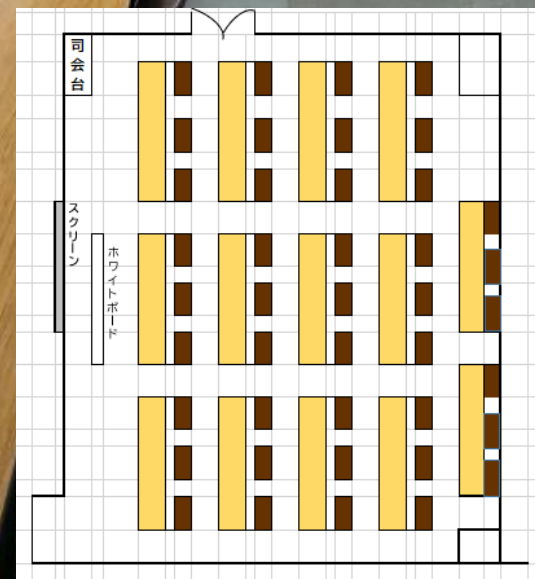

1号会議室【7F】 定員45名(55㎡) 【机14 椅子42】

2号会議室【7F】 定員51名(64m²) 【机17 椅子51】

【パーティション開放】 1号会議室+2号会議室 定員96名

3号会議室【6F】 定員42名(59㎡) 【机14 椅子42】

和室【7 F】 定員20名(20畳)