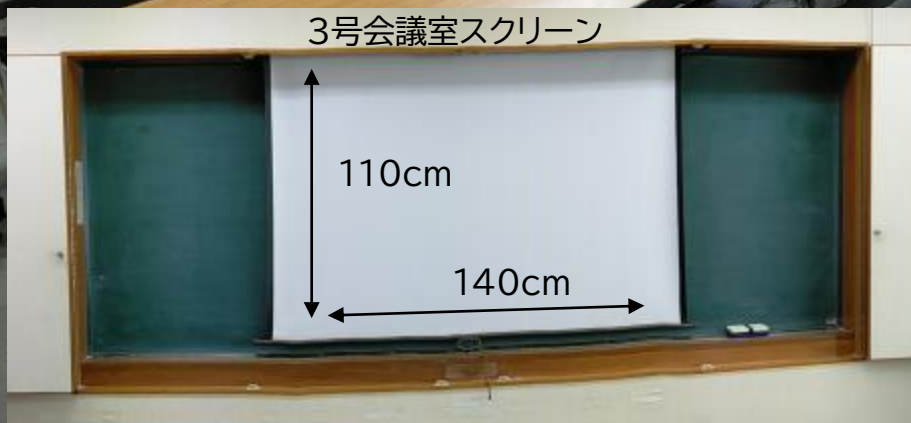

1号会議室【7F】 定員45名(55㎡) 【机14 椅子42】

2号会議室【7F】 定員51名(64m²) 【机17 椅子51】

【パーティション開放】 1号会議室+2号会議室 定員96名

3号会議室【6F】 定員42名(59㎡) 【机14 椅子42】

和室【7 F】 定員20名(20畳)