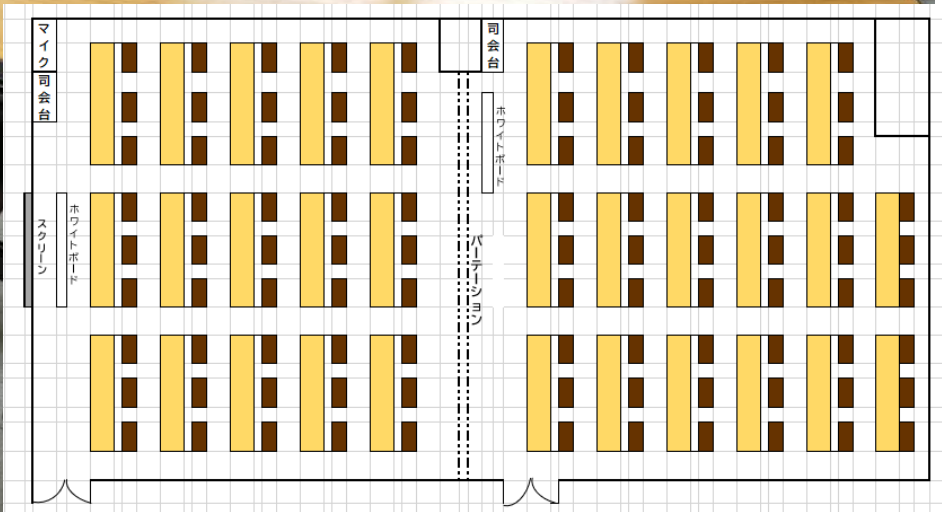

1号会議室【7F】 定員45名(55㎡) 【机14 椅子42】

2号会議室【7F】 定員51名(64m²) 【机17 椅子51】

【パーティション開放】 1号会議室+2号会議室 定員96名

3号会議室【6F】 定員42名(59㎡) 【机14 椅子42】

和室【7 F】 定員20名(20畳)