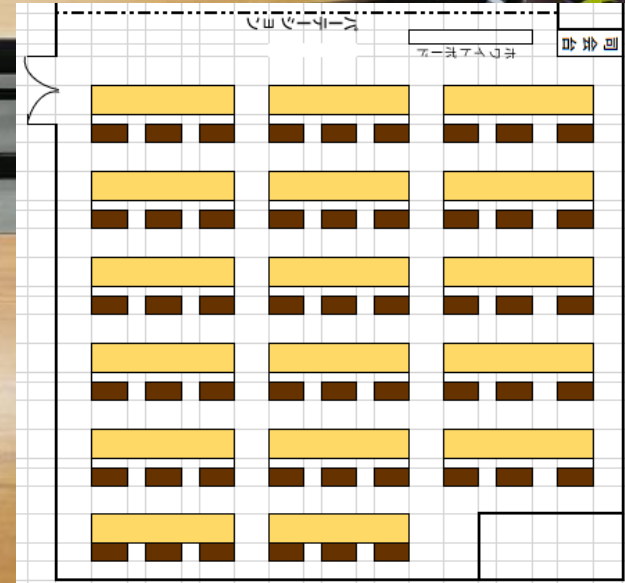

1号会議室【7F】 定員45名(55㎡) 【机14 椅子42】

2号会議室【7F】 定員51名(64m²) 【机17 椅子51】

【パーティション開放】 1号会議室+2号会議室 定員96名

3号会議室【6F】 定員42名(59㎡) 【机14 椅子42】

和室【7 F】 定員20名(20畳)