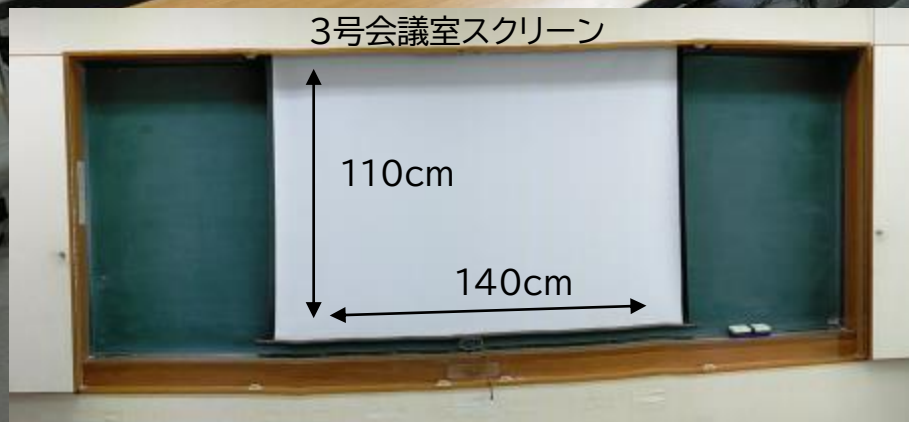

1号会議室【7F】 定員42名(55㎡) 【机14 椅子42】

2号会議室【7F】 定員51名(64m²) 【机17 椅子51】

【パーティション開放】 1号会議室+2号会議室 定員93名

3号会議室【6F】 定員42名(59㎡) 【机14 椅子42】

和室【7F】 定員20名(20畳)