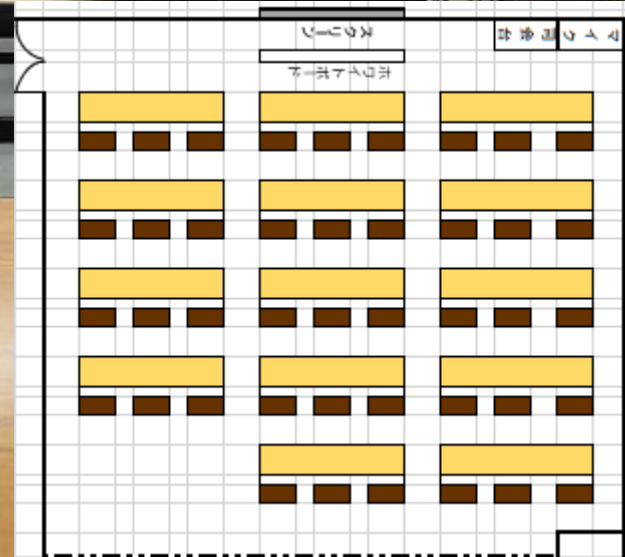

1号会議室【7F】 定員42名(55㎡) 【机14 椅子42】

2号会議室【7F】 定員51名(64m²) 【机17 椅子51】

【パーティション開放】 1号会議室+2号会議室 定員93名

3号会議室【6F】 定員42名(59㎡) 【机14 椅子42】

和室【7F】 定員20名(20畳)