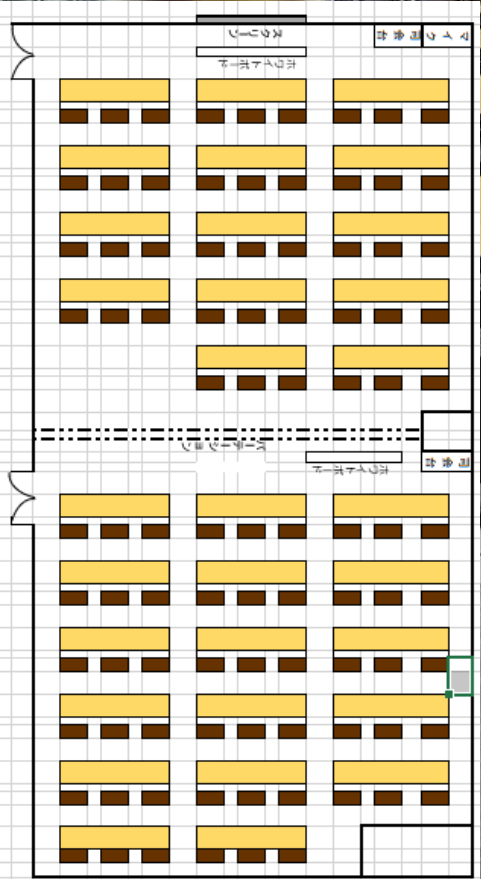

1号会議室【7F】 定員42名(55㎡) 【机14 椅子42】

2号会議室【7F】 定員51名(64m²) 【机17 椅子51】

【パーティション開放】 1号会議室+2号会議室 定員93名

3号会議室【6F】 定員42名(59㎡) 【机14 椅子42】

和室【7F】 定員20名(20畳)