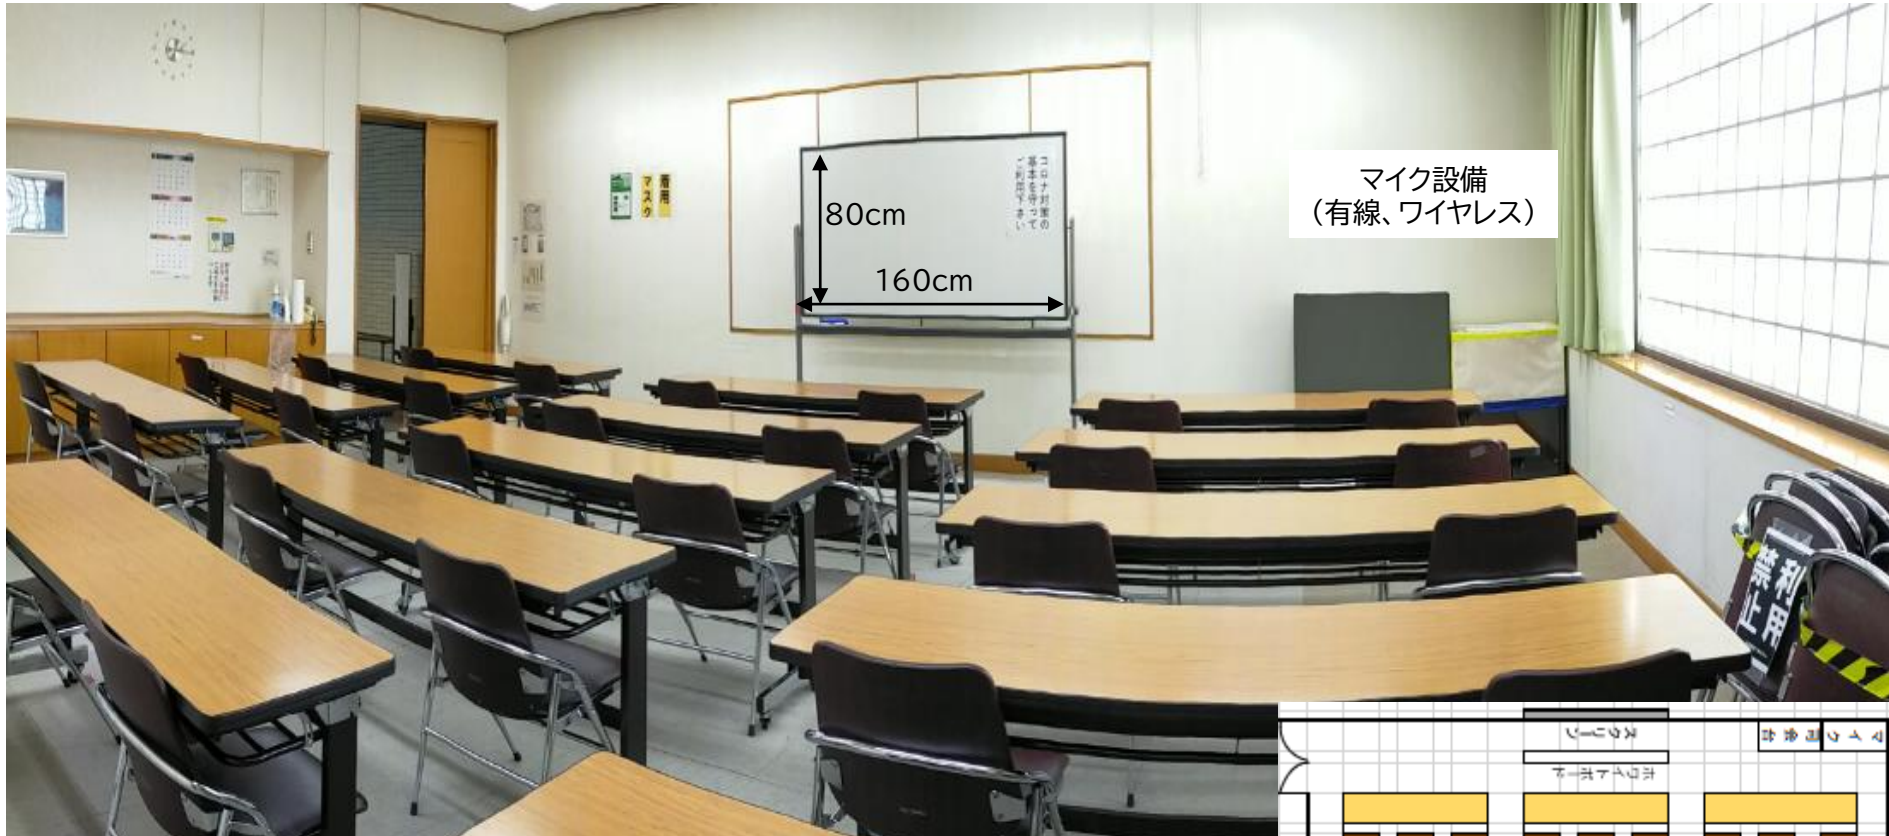

1号会議室【7F】 定員42名(55㎡) 【机14 椅子42】

2号会議室【7F】 定員51名(64m²) 【机17 椅子51】

【パーティション開放】 1号会議室+2号会議室 定員93名

3号会議室【6F】 定員42名(59㎡) 【机14 椅子42】

和室【7F】 定員20名(20畳)