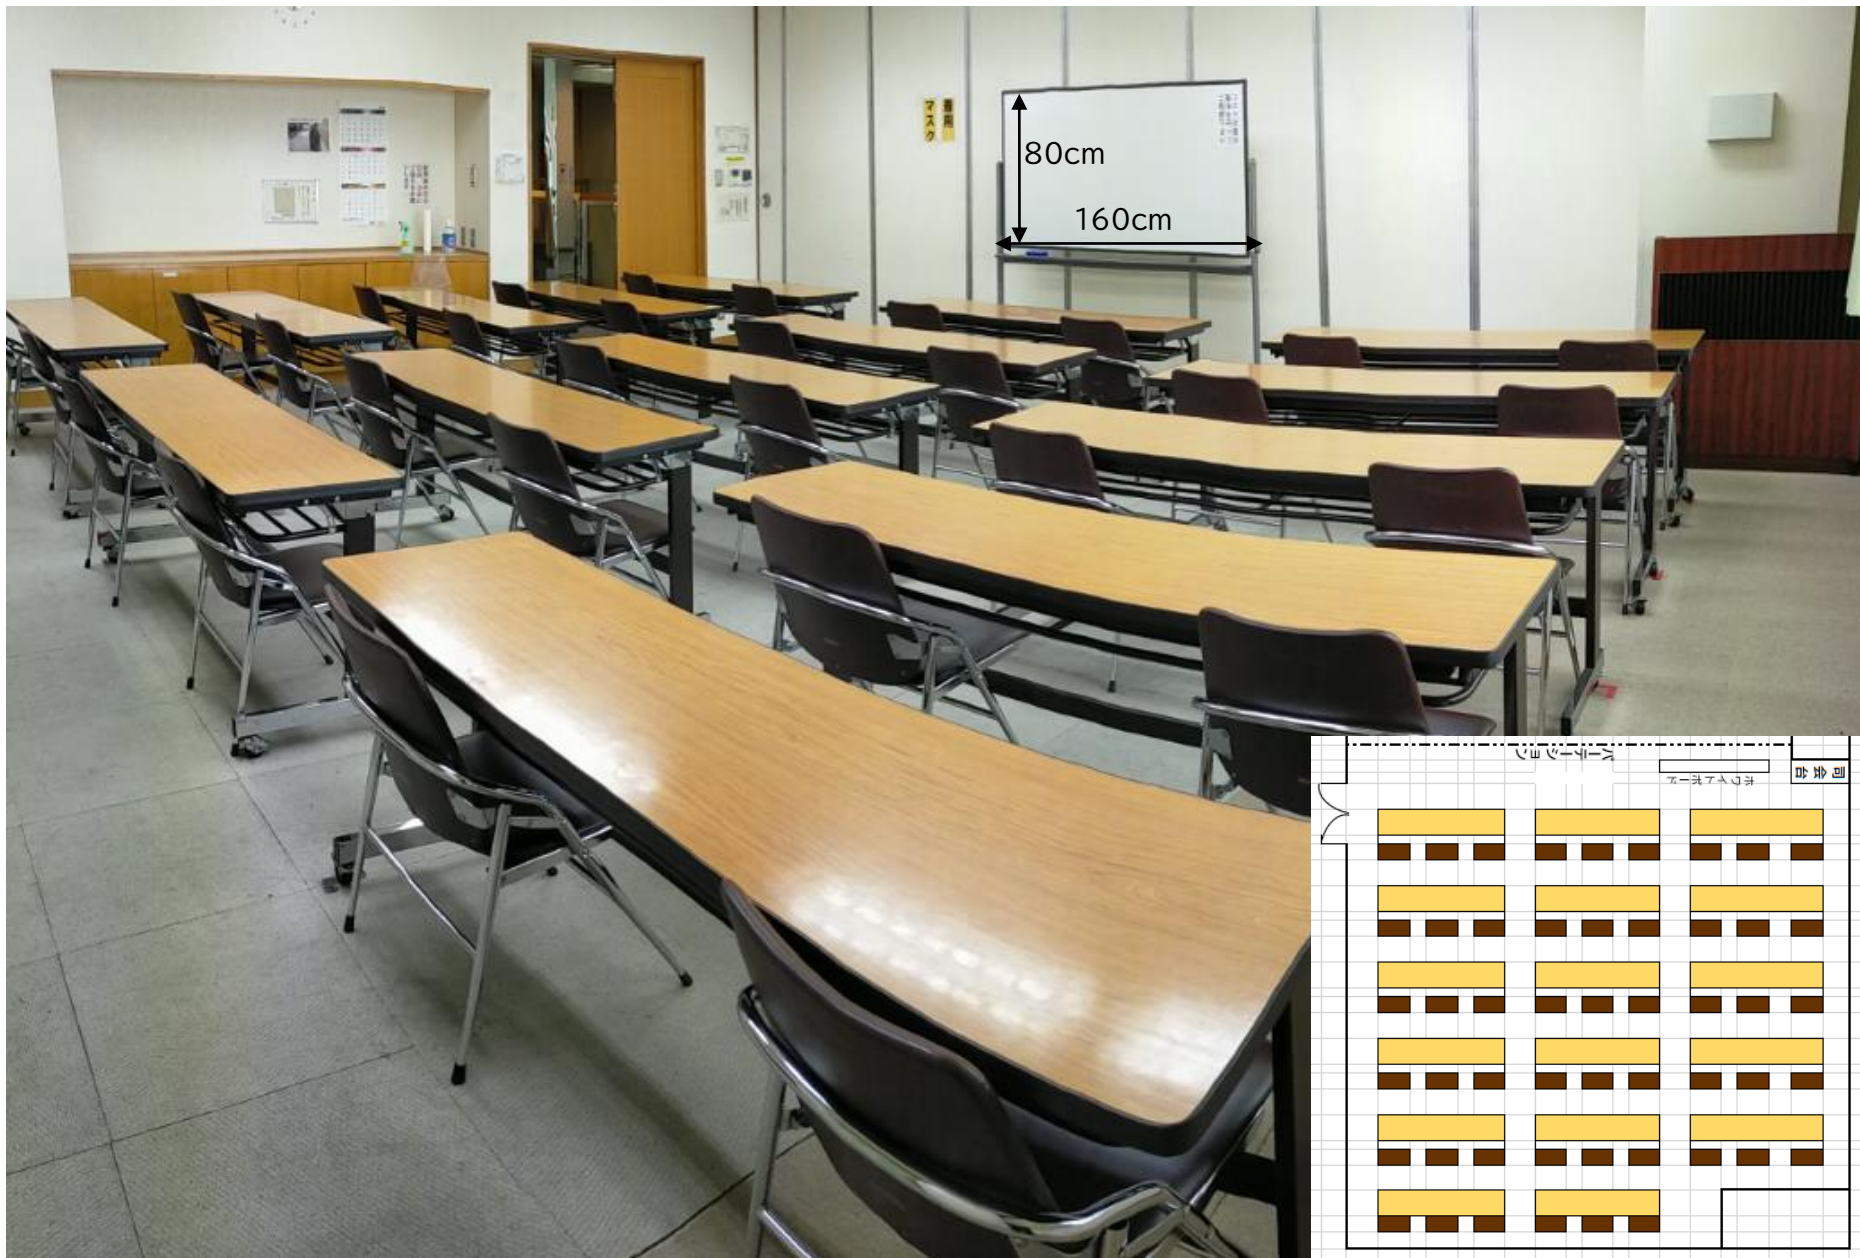

1号会議室【7F】 定員42名(55㎡) 【机14 椅子42】

2号会議室【7F】 定員51名(64m²) 【机17 椅子51】

【パーティション開放】 1号会議室+2号会議室 定員93名

3号会議室【6F】 定員42名(59㎡) 【机14 椅子42】

和室【7F】 定員20名(20畳)