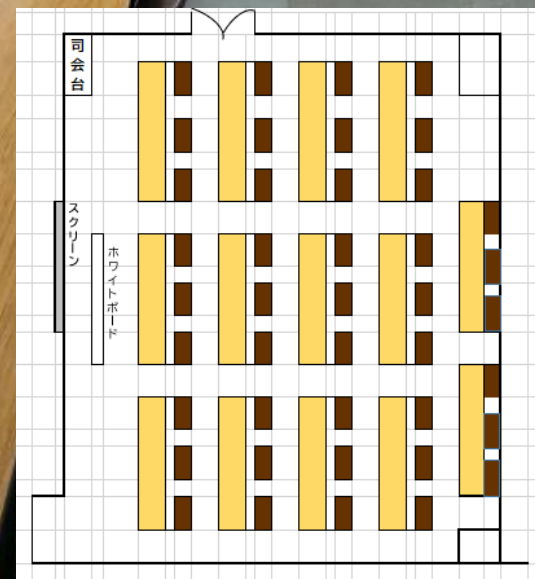

1号会議室【7F】 定員42名(55㎡) 【机14 椅子42】

2号会議室【7F】 定員51名(64m²) 【机17 椅子51】

【パーティション開放】 1号会議室+2号会議室 定員93名

3号会議室【6F】 定員42名(59㎡) 【机14 椅子42】

和室【7F】 定員20名(20畳)