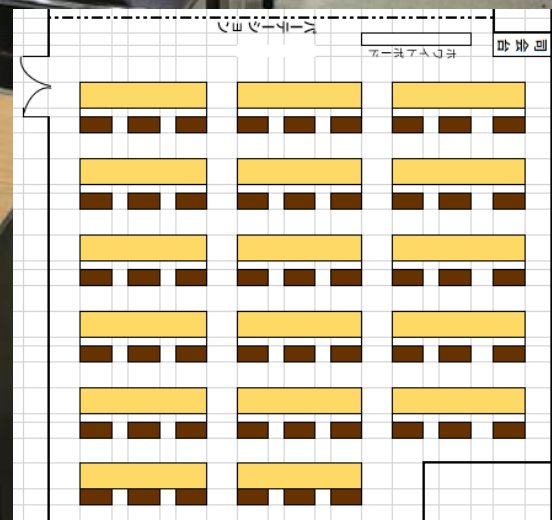

1号会議室【7F】 定員42名(55㎡) 【机14 椅子42】

2号会議室【7F】 定員51名(64m²) 【机17 椅子51】

【パーティション開放】 1号会議室+2号会議室 定員93名

3号会議室【6F】 定員42名(59㎡) 【机14 椅子42】

和室【7F】 定員20名(20畳)