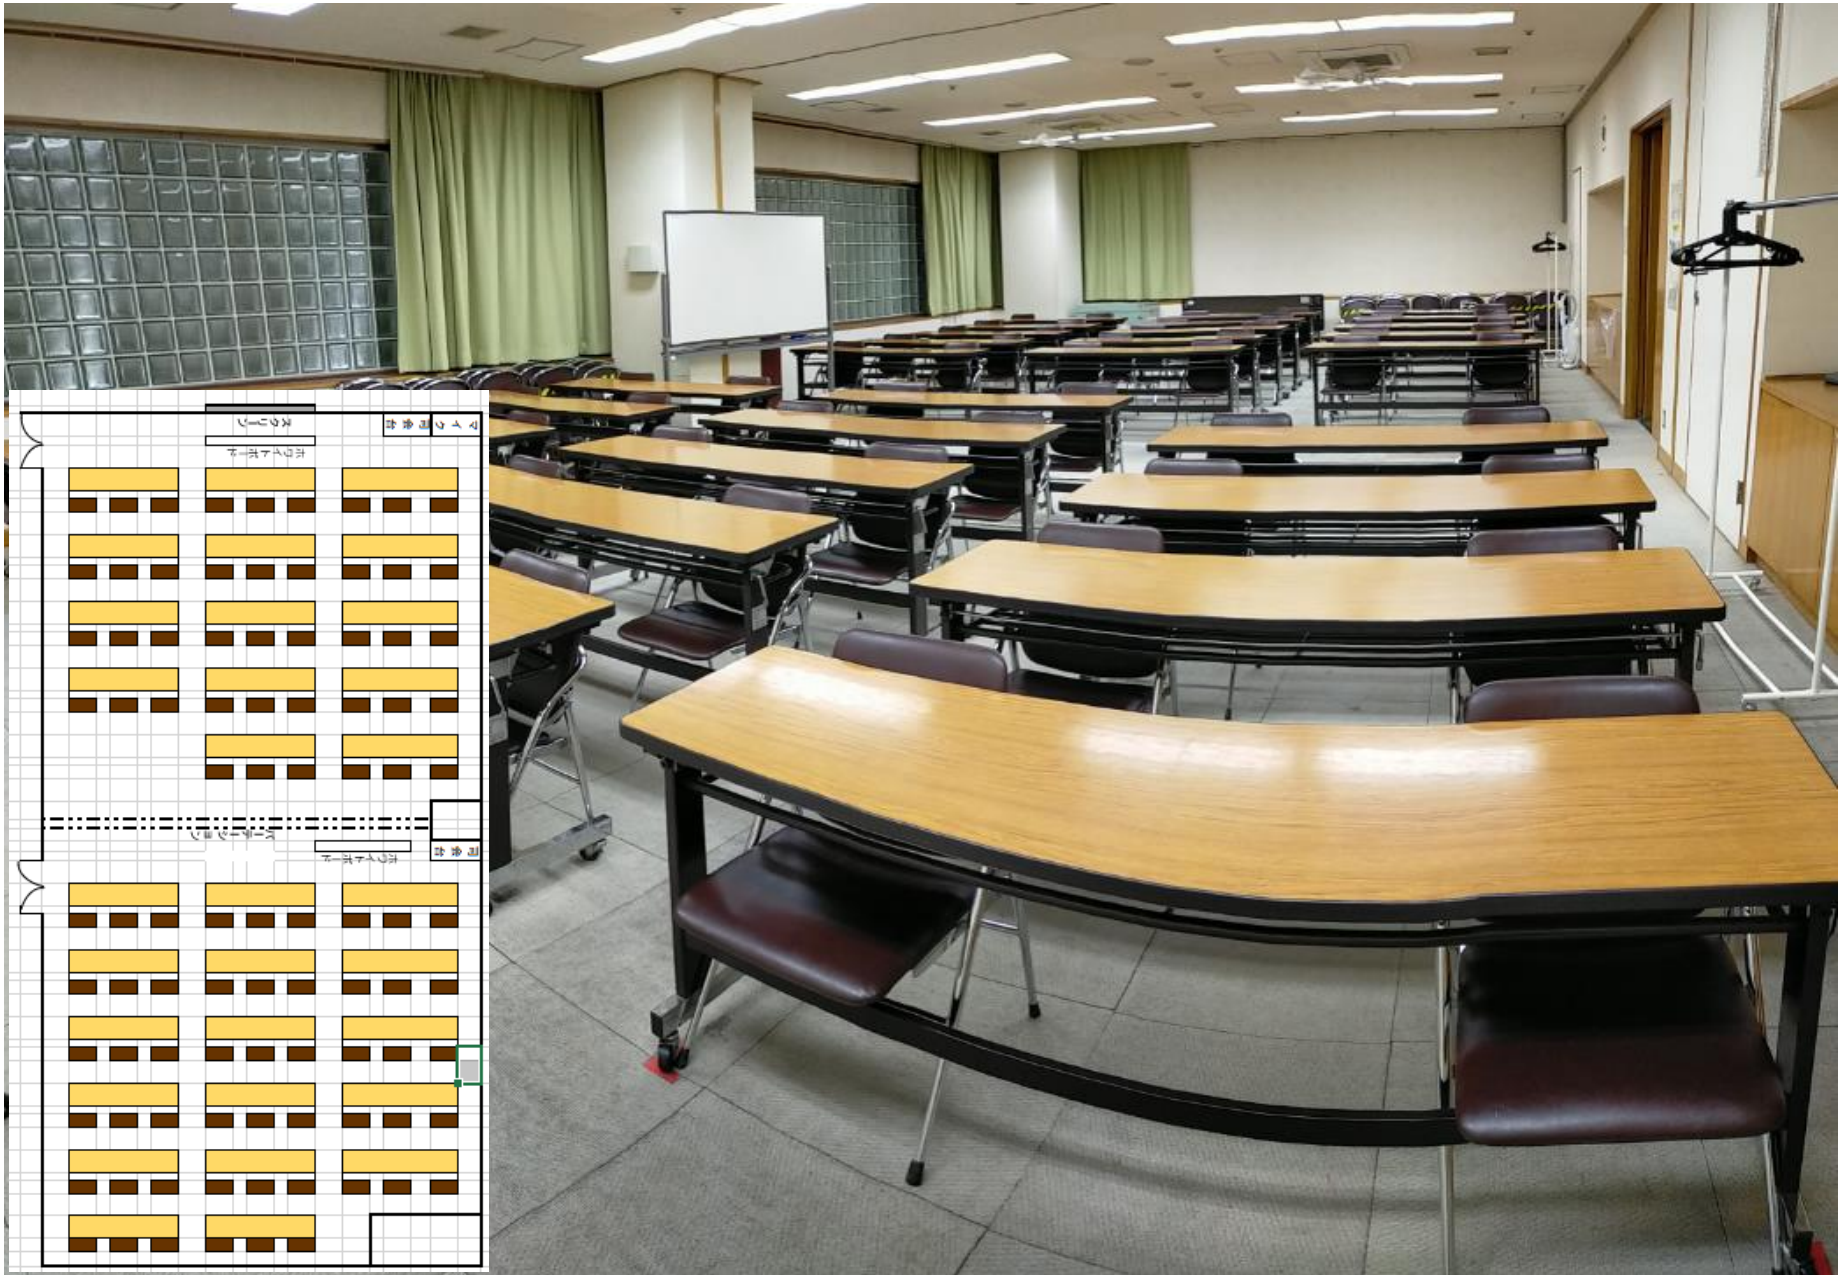

1号会議室【7F】 定員42名(55㎡) 【机14 椅子42】

2号会議室【7F】 定員51名(64m²) 【机17 椅子51】

【パーティション開放】 1号会議室+2号会議室 定員93名

3号会議室【6F】 定員42名(59㎡) 【机14 椅子42】

和室【7F】 定員20名(20畳)