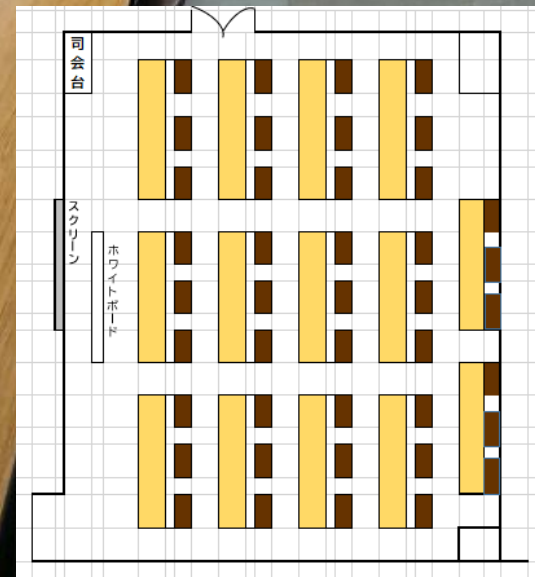

1号会議室【7F】 定員42名(55㎡) 【机14 椅子42】

2号会議室【7F】 定員51名(64m²) 【机17 椅子51】

【パーティション開放】 1号会議室+2号会議室 定員93名

3号会議室【6F】 定員42名(59㎡) 【机14 椅子42】

和室【7F】 定員20名(20畳)

講堂 控室B(洋室) 椅子10個

講堂 控室A(和室) 10畳