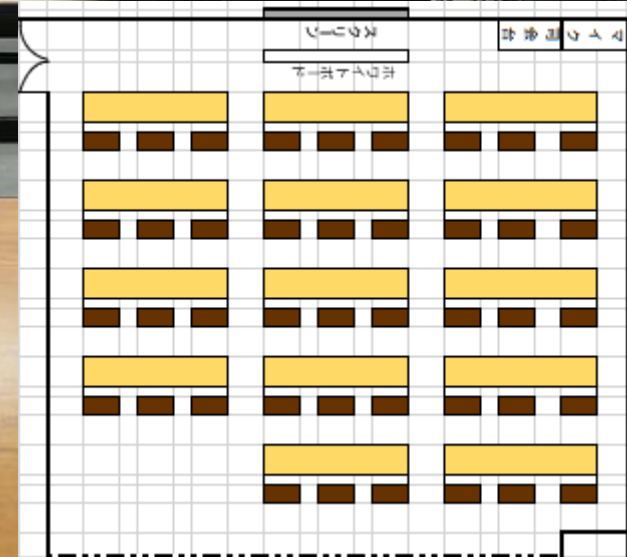

1号会議室【7F】 定員42名(55㎡) 【机14 椅子42】

2号会議室【7F】 定員51名(64m²) 【机17 椅子51】

【パーティション開放】 1号会議室+2号会議室 定員93名

3号会議室【6F】 定員42名(59㎡) 【机14 椅子42】

和室【7F】 定員20名(20畳)

講堂 控室B(洋室) 椅子10個

講堂 控室A(和室) 10畳