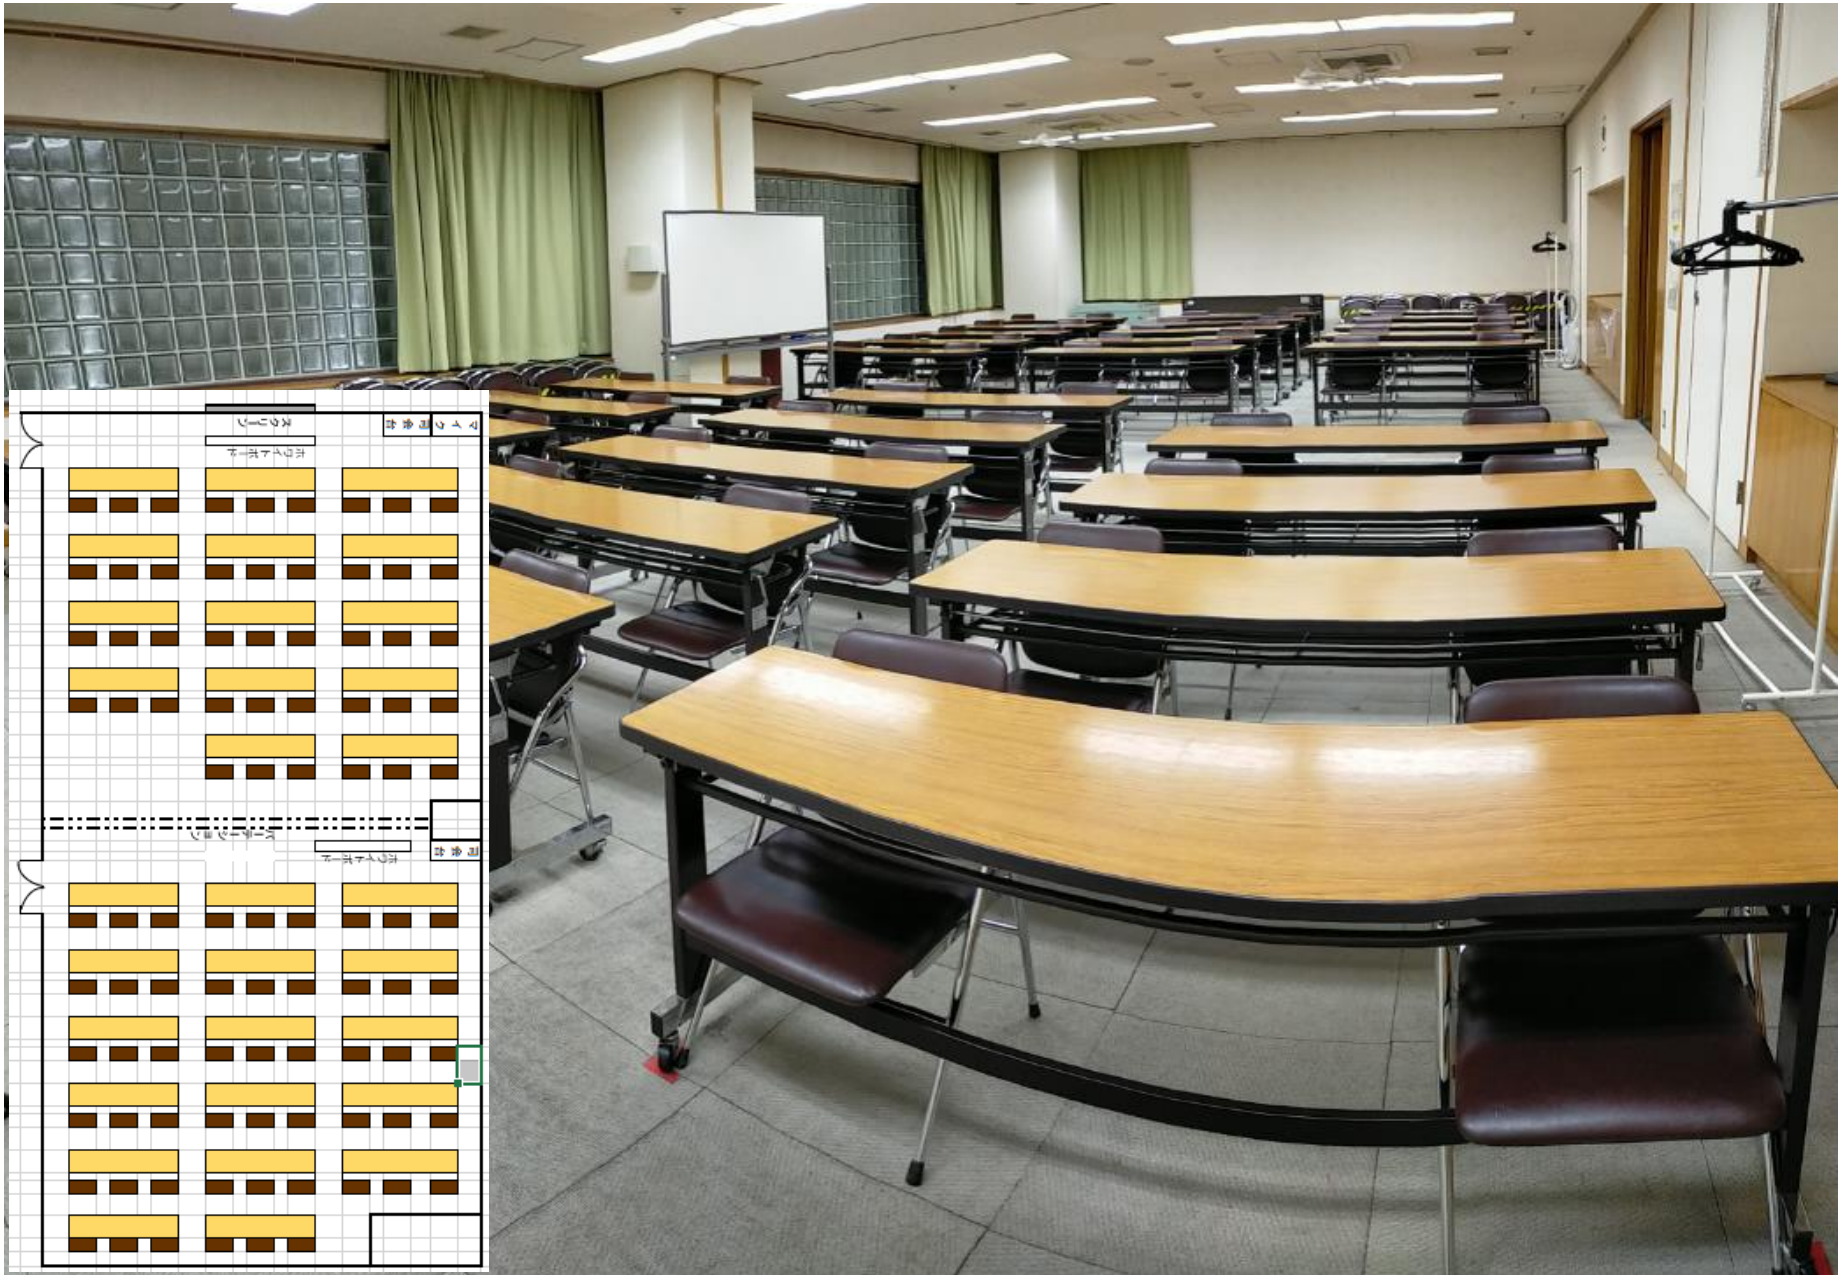

1号会議室【7F】 定員42名(55㎡) 【机14 椅子42】

2号会議室【7F】 定員51名(64m²) 【机17 椅子51】

【パーティション開放】 1号会議室+2号会議室 定員93名

3号会議室【6F】 定員42名(59㎡) 【机14 椅子42】

和室【7F】 定員20名(20畳)

講堂 控室B(洋室) 椅子10個

講堂 控室A(和室) 10畳