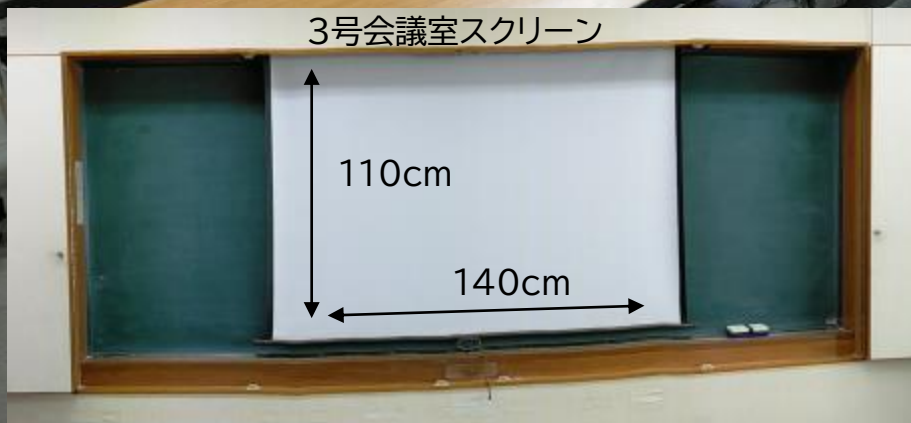

1号会議室【7F】 定員42名(55㎡) 【机14 椅子42】

2号会議室【7F】 定員51名(64m²) 【机17 椅子51】

【パーティション開放】 1号会議室+2号会議室 定員93名

3号会議室【6F】 定員42名(59㎡) 【机14 椅子42】

和室【7F】 定員20名(20畳)

講堂 控室B(洋室) 椅子10個

講堂 控室A(和室) 10畳