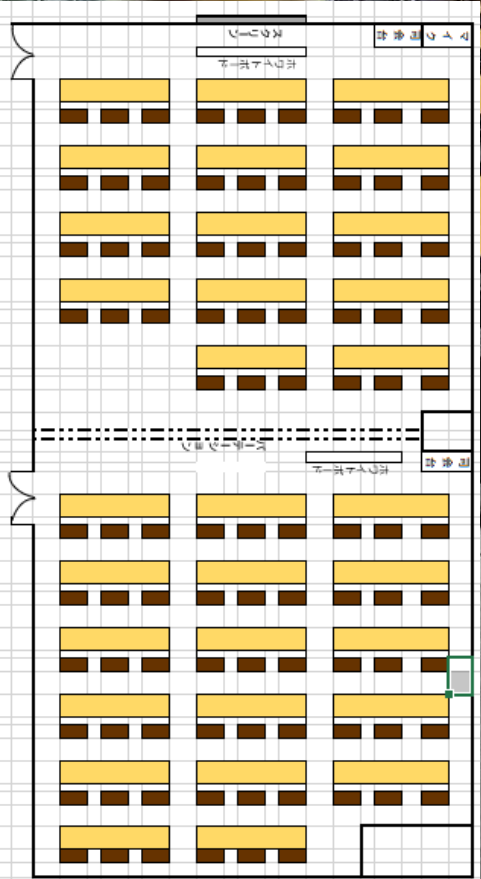

1号会議室【7F】 定員42名(55㎡) 【机14 椅子42】

2号会議室【7F】 定員51名(64m²) 【机17 椅子51】

【パーティション開放】 1号会議室+2号会議室 定員93名

3号会議室【6F】 定員42名(59㎡) 【机14 椅子42】

和室【7F】 定員20名(20畳)

講堂 控室B(洋室) 椅子10個

講堂 控室A(和室) 10畳