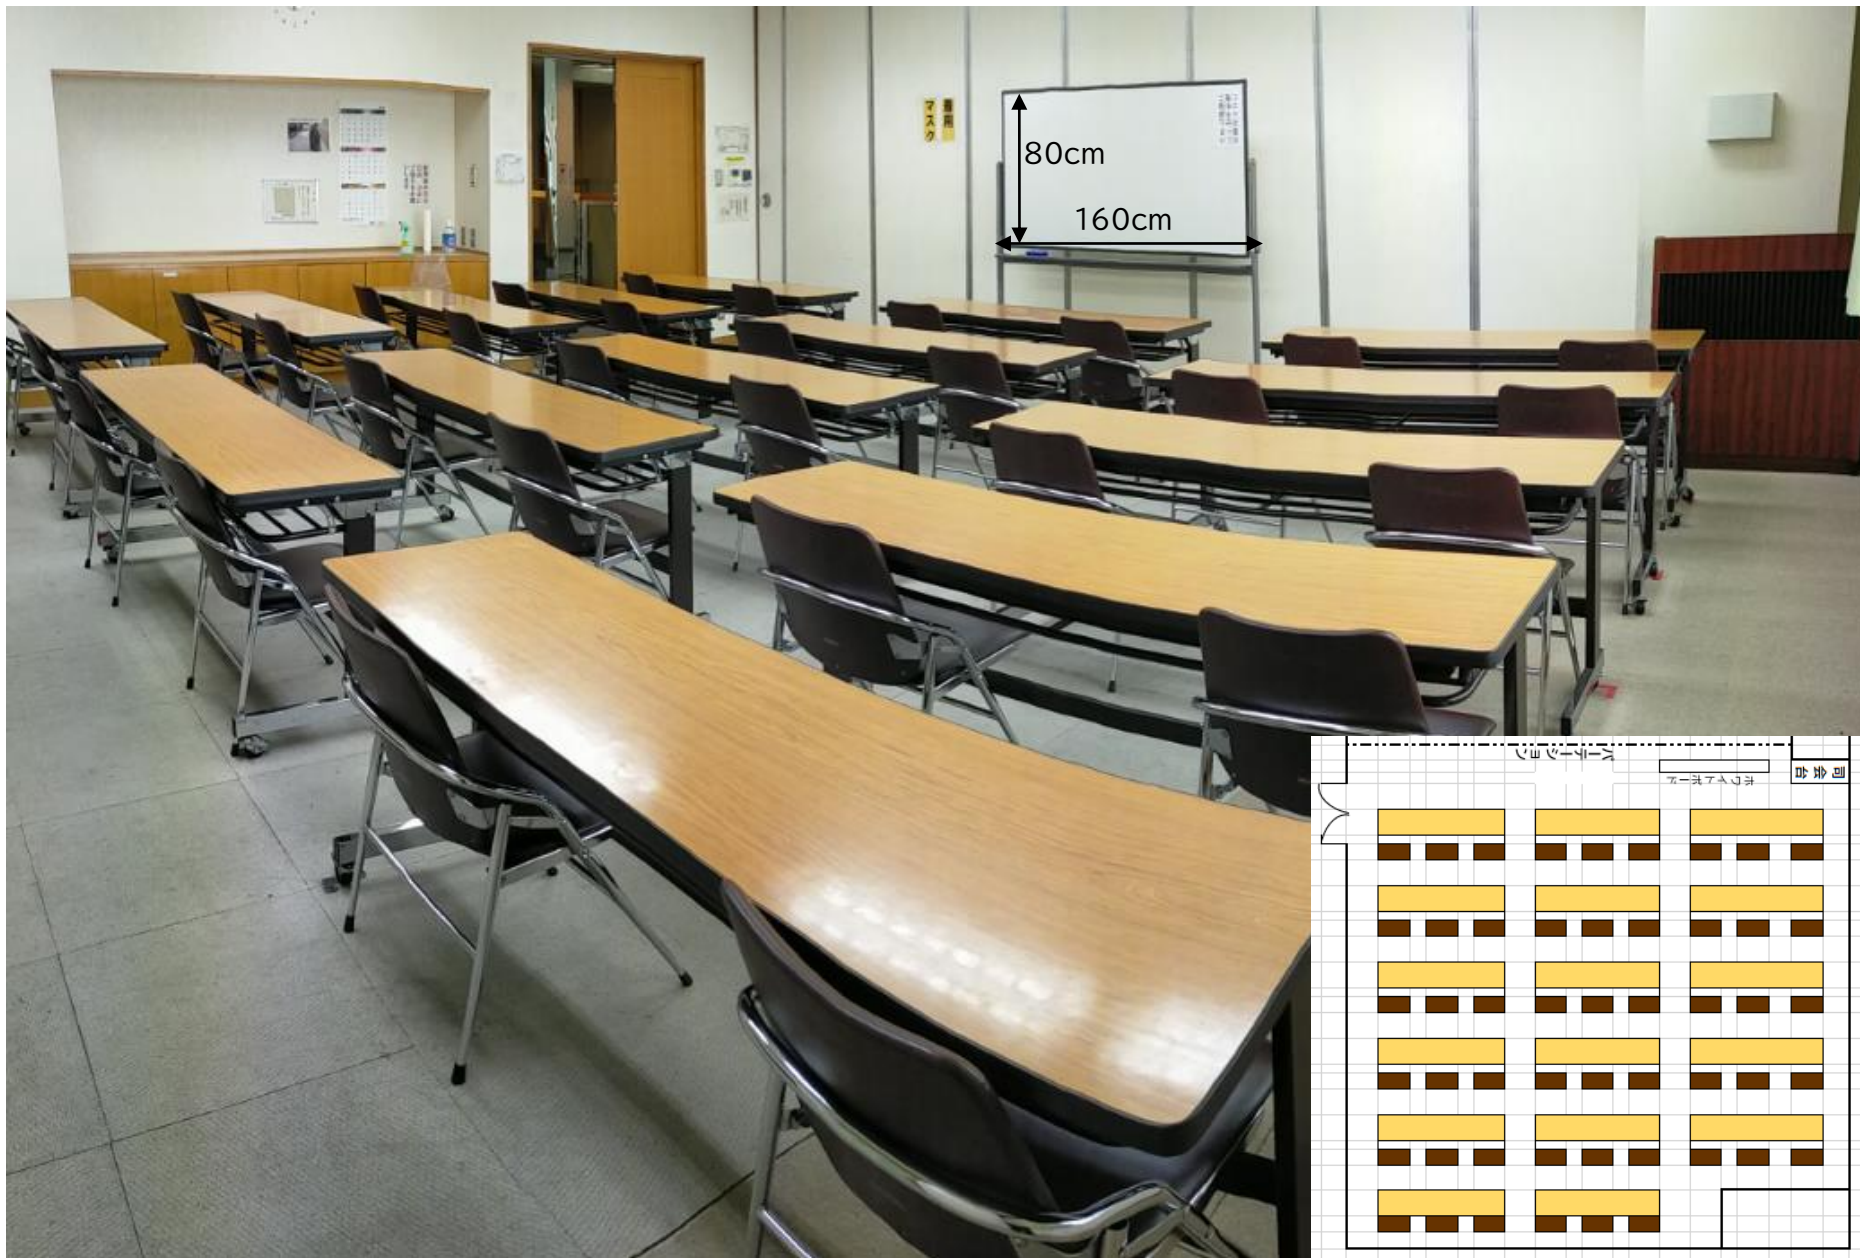

1号会議室【7F】 定員42名(55㎡) 【机14 椅子42】

2号会議室【7F】 定員51名(64m²) 【机17 椅子51】

【パーティション開放】 1号会議室+2号会議室 定員93名

3号会議室【6F】 定員42名(59㎡) 【机14 椅子42】

和室【7F】 定員20名(20畳)

講堂 控室B(洋室) 椅子10個

講堂 控室A(和室) 10畳