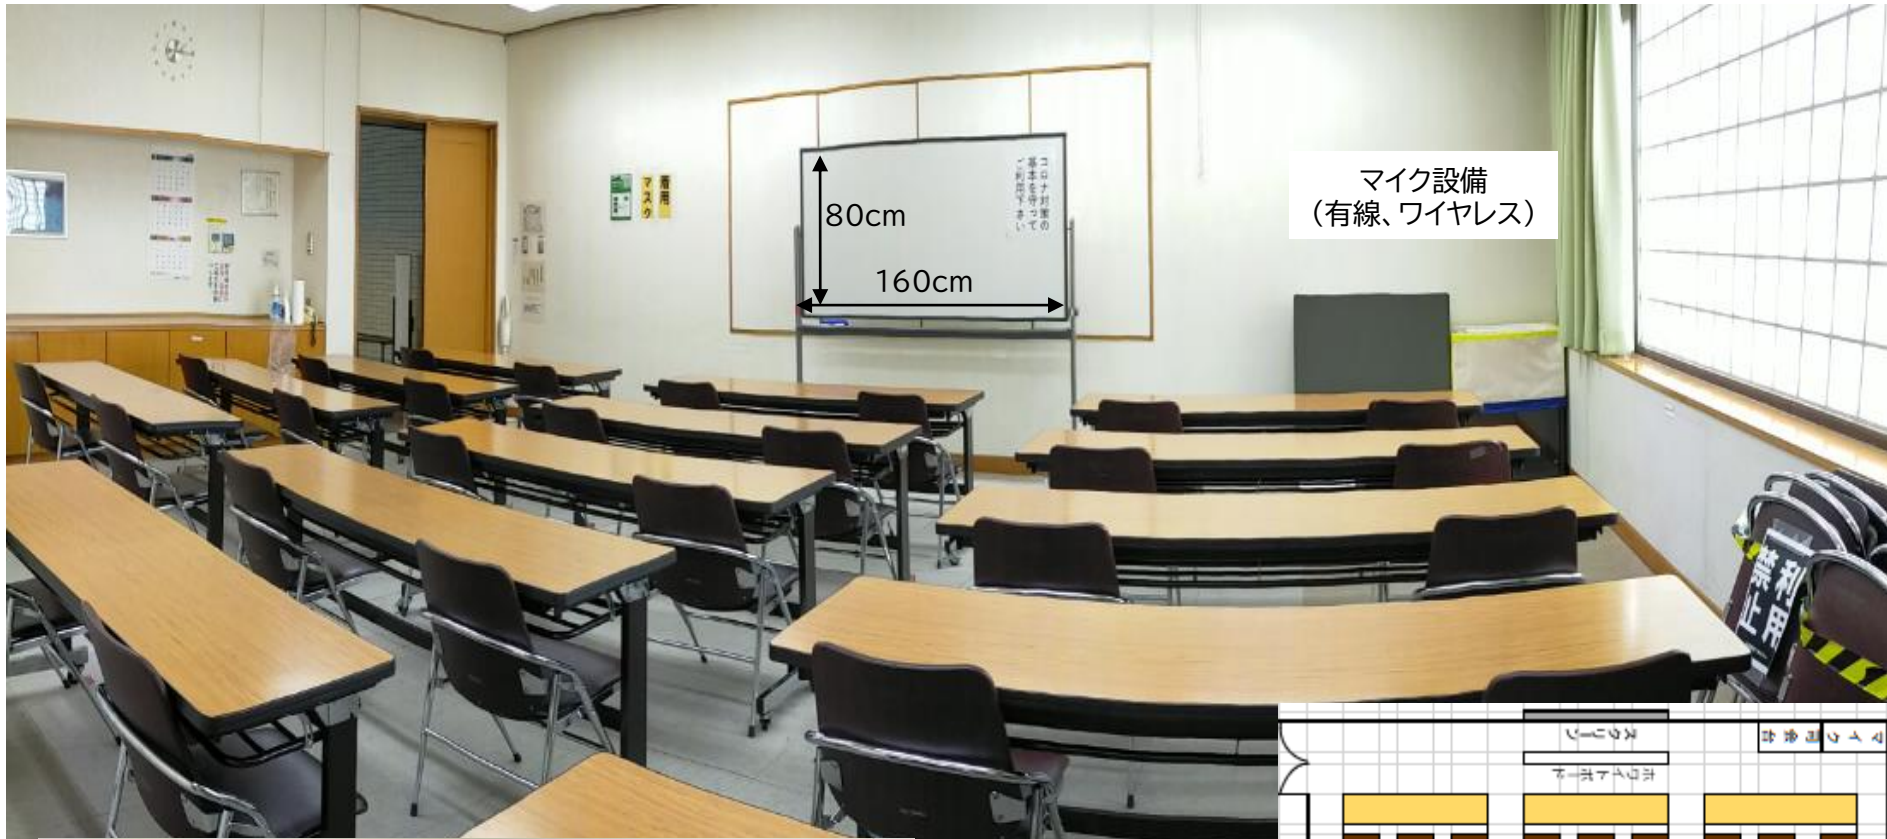

1号会議室【7F】 定員42名(55㎡) 【机14 椅子42】

2号会議室【7F】 定員51名(64m²) 【机17 椅子51】

【パーティション開放】 1号会議室+2号会議室 定員93名

3号会議室【6F】 定員42名(59㎡) 【机14 椅子42】

和室【7F】 定員20名(20畳)

講堂 控室B(洋室) 椅子10個

講堂 控室A(和室) 10畳