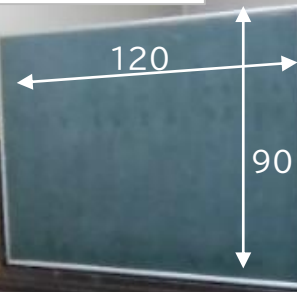

平台・箱馬・所作台（講堂裏）

所作台（舞踊専用、※一般使用禁止）
※土足厳禁。必ず足袋を穿いて使用する。もしくは緋毛氈を敷いて作業する。長さも重量もあるので数人で運ぶ。バランス注意

備品 (上手裏)

(掲示物用)
穴開きボード3台
ポール 6脚
120H×188W
高さ185cm

白板 1台
90H×120w×185cm

黒板 2台高さ
176cm

掲示板 1台
高さ179cm

所作台 2台(平台として使用)
12cm×90cm×365cm