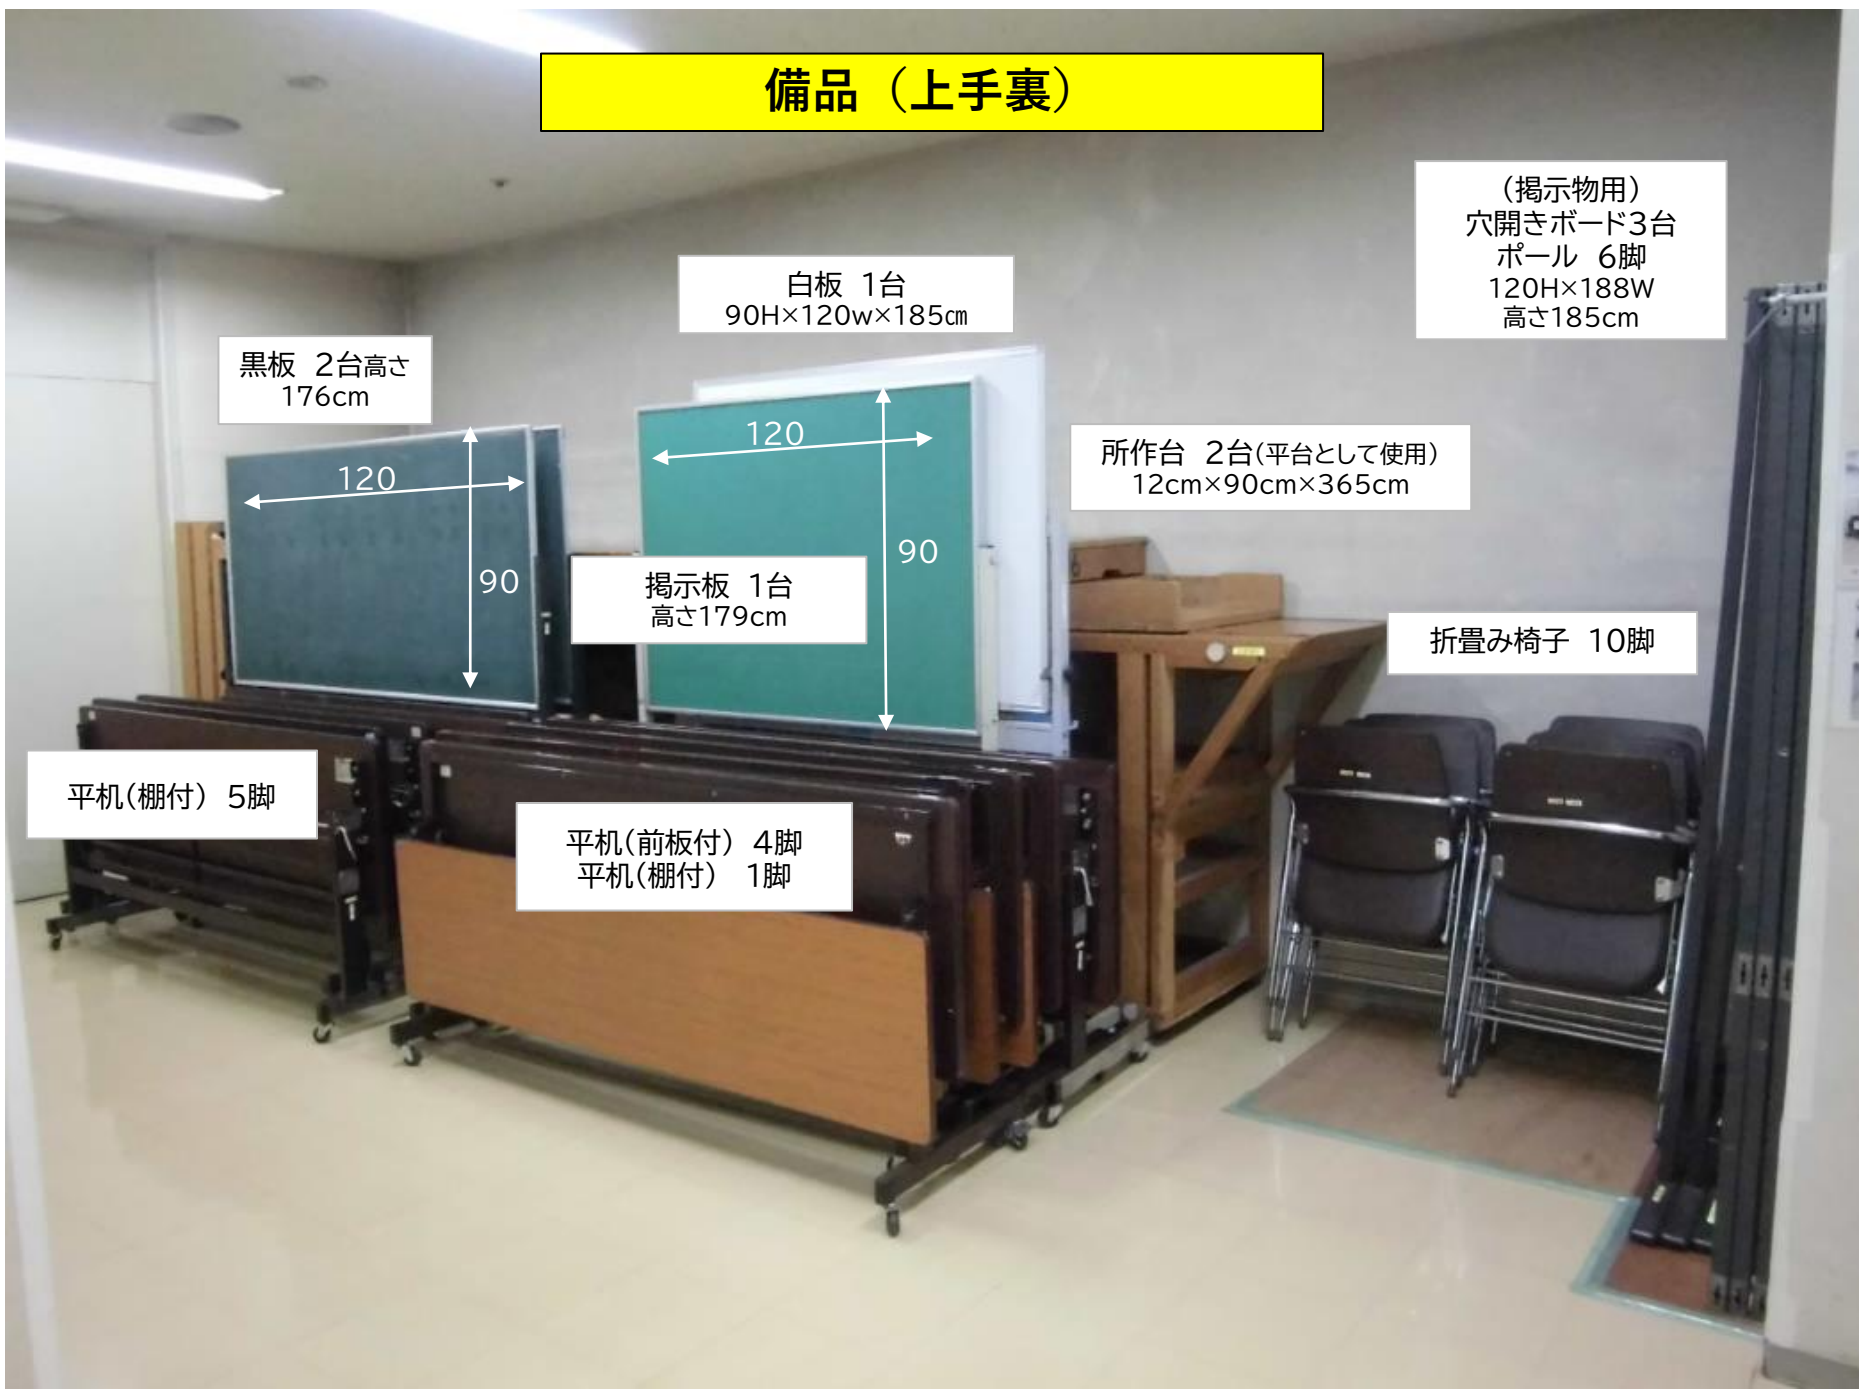

平台・箱馬・所作台（講堂裏）

所作台（舞踊専用、※一般使用禁止）
※土足厳禁。必ず足袋を穿いて使用する。もしくは緋毛氈を敷いて作業する。長さも重量もあるので数人で運ぶ。バランス注意

備品 (上手裏)

(掲示物用)
穴開きボード3台
ポール 6脚
120H×188W
高さ185cm

白板 1台
90H×120w×185cm

黒板 2台高さ
176cm

掲示板 1台
高さ179cm

所作台 2台(平台として使用)
12cm×90cm×365cm

折畳み椅子 10脚

平机(棚付) 5脚

平机(前板付) 4脚
平机(棚付) 1脚

譜面台・めくり台