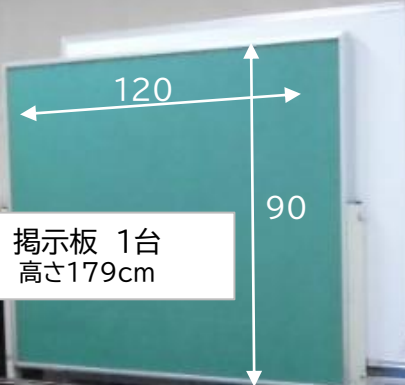

平台・箱馬・所作台（講堂裏）

所作台（舞踊専用、※一般使用禁止）
※土足厳禁。必ず足袋を穿いて使用する。もしくは緋毛氈を敷いて作業する。長さも重量もあるので数人で運ぶ。バランス注意

備品 (上手裏)

(掲示物用)
穴開きボード3台
ポール 6脚
120H×188W
高さ185cm

白板 1台
90H×120w×185cm

黒板 2台高さ
176cm

掲示板 1台
高さ179cm

所作台 2台(平台として使用)
12cm×90cm×365cm