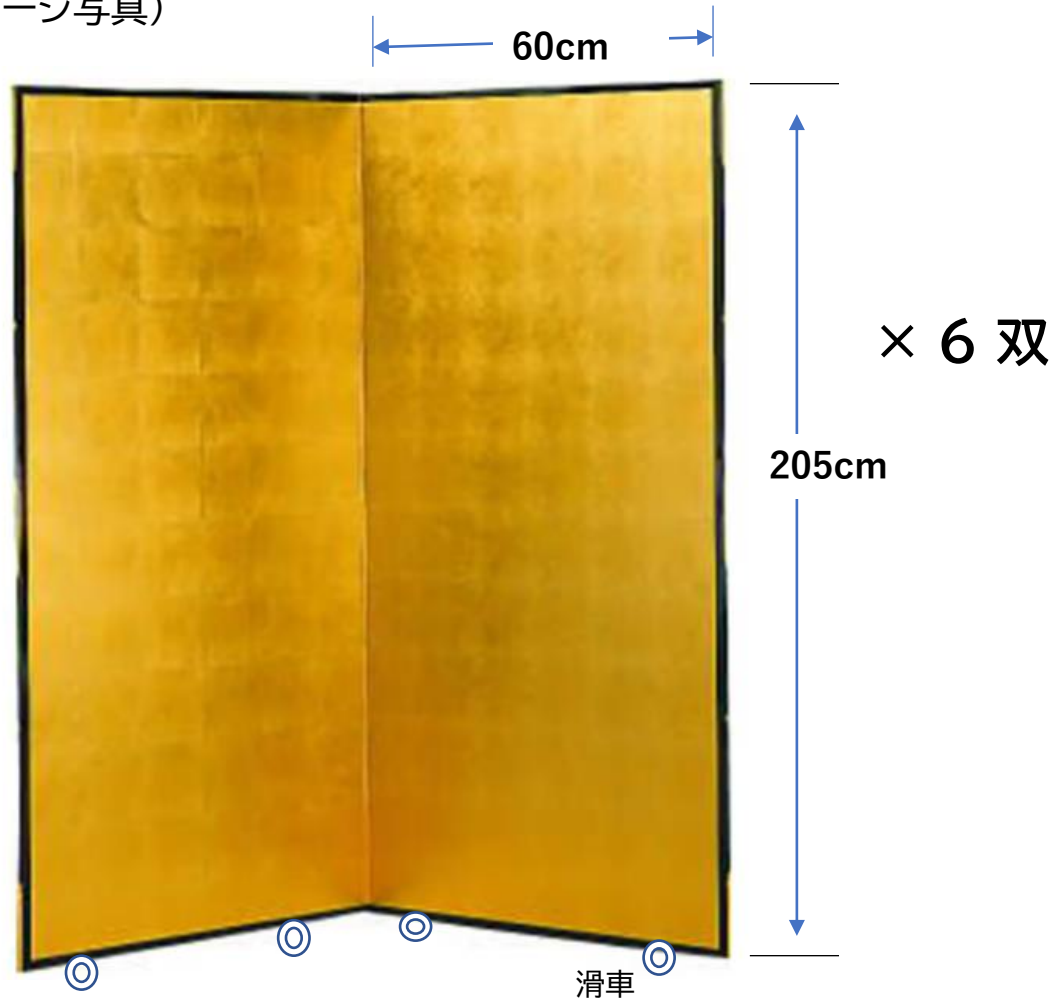

金屏風(上手袖)

注1.重量物のため、複数人での運搬・セットが必要です。

注2.セッティング時、収納時は、跡の残らないよう手袋等の着用を願います。

(イメージ写真)