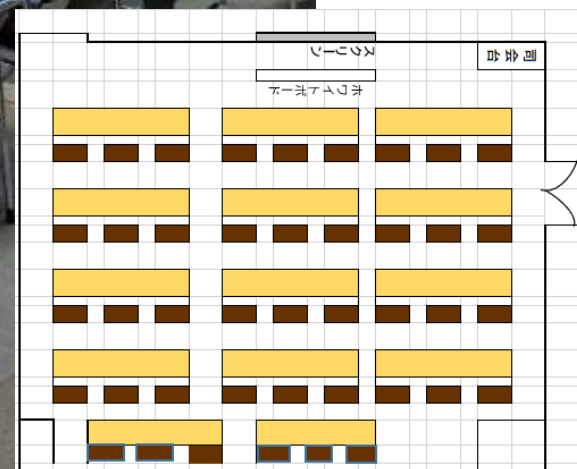

【7F】

1号会議室 定員42名(55㎡)

【7F】

2号会議室

定員51名(64㎡)

1号会議室+2号会議室 パーテーション開放 定員93名

※1号+2号同時利用時のみマイク利用可

【6F】

3号会議室 定員42名(59㎡)

【7F】

和室 20畳

姿見 2台

テーブル4脚
(180w×60D×30H)

講堂 控室(A)

講堂 控室(B)