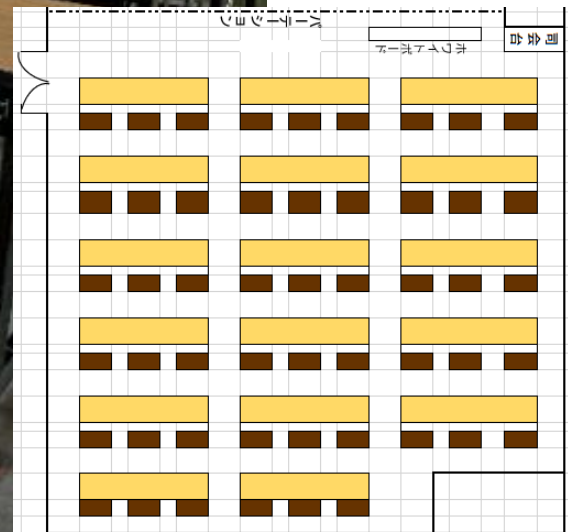

【7F】

1号会議室 定員42名(55㎡)

【7F】

2号会議室

定員51名(64㎡)

1号会議室+2号会議室 パーテーション開放 定員93名

※1号+2号同時利用時のみマイク利用可

【6F】

3号会議室 定員42名(59㎡)

【7F】

和室 20畳

姿見 2台

テーブル4脚
(180w×60D×30H)

講堂 控室(A)

講堂 控室(B)