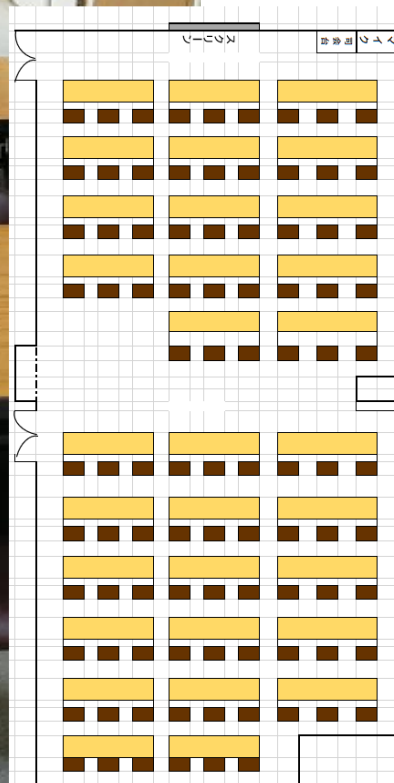

【7F】

1号会議室 定員42名(55㎡)

【7F】

2号会議室

定員51名(64㎡)

1号会議室+2号会議室 パーテーション開放 定員93名

※1号+2号同時利用時のみマイク利用可

【6F】

3号会議室 定員42名(59㎡)

【7F】

和室 20畳

姿見 2台

テーブル4脚
(180w×60D×30H)

講堂 控室(A)

講堂 控室(B)