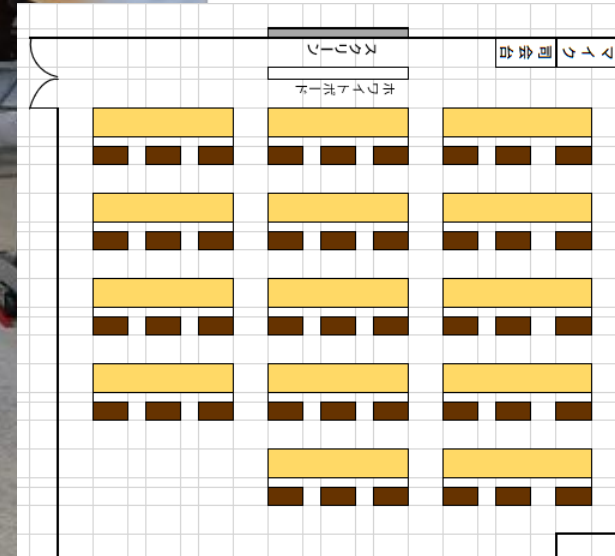

【7F】

1号会議室 定員42名(55㎡)

【7F】

2号会議室

定員51名(64㎡)

1号会議室+2号会議室 パーテーション開放 定員93名

※1号+2号同時利用時のみマイク利用可

【6F】

3号会議室 定員42名(59㎡)

【7F】

和室 20畳

姿見 2台

テーブル4脚
(180w×60D×30H)

講堂 控室(A)

講堂 控室(B)