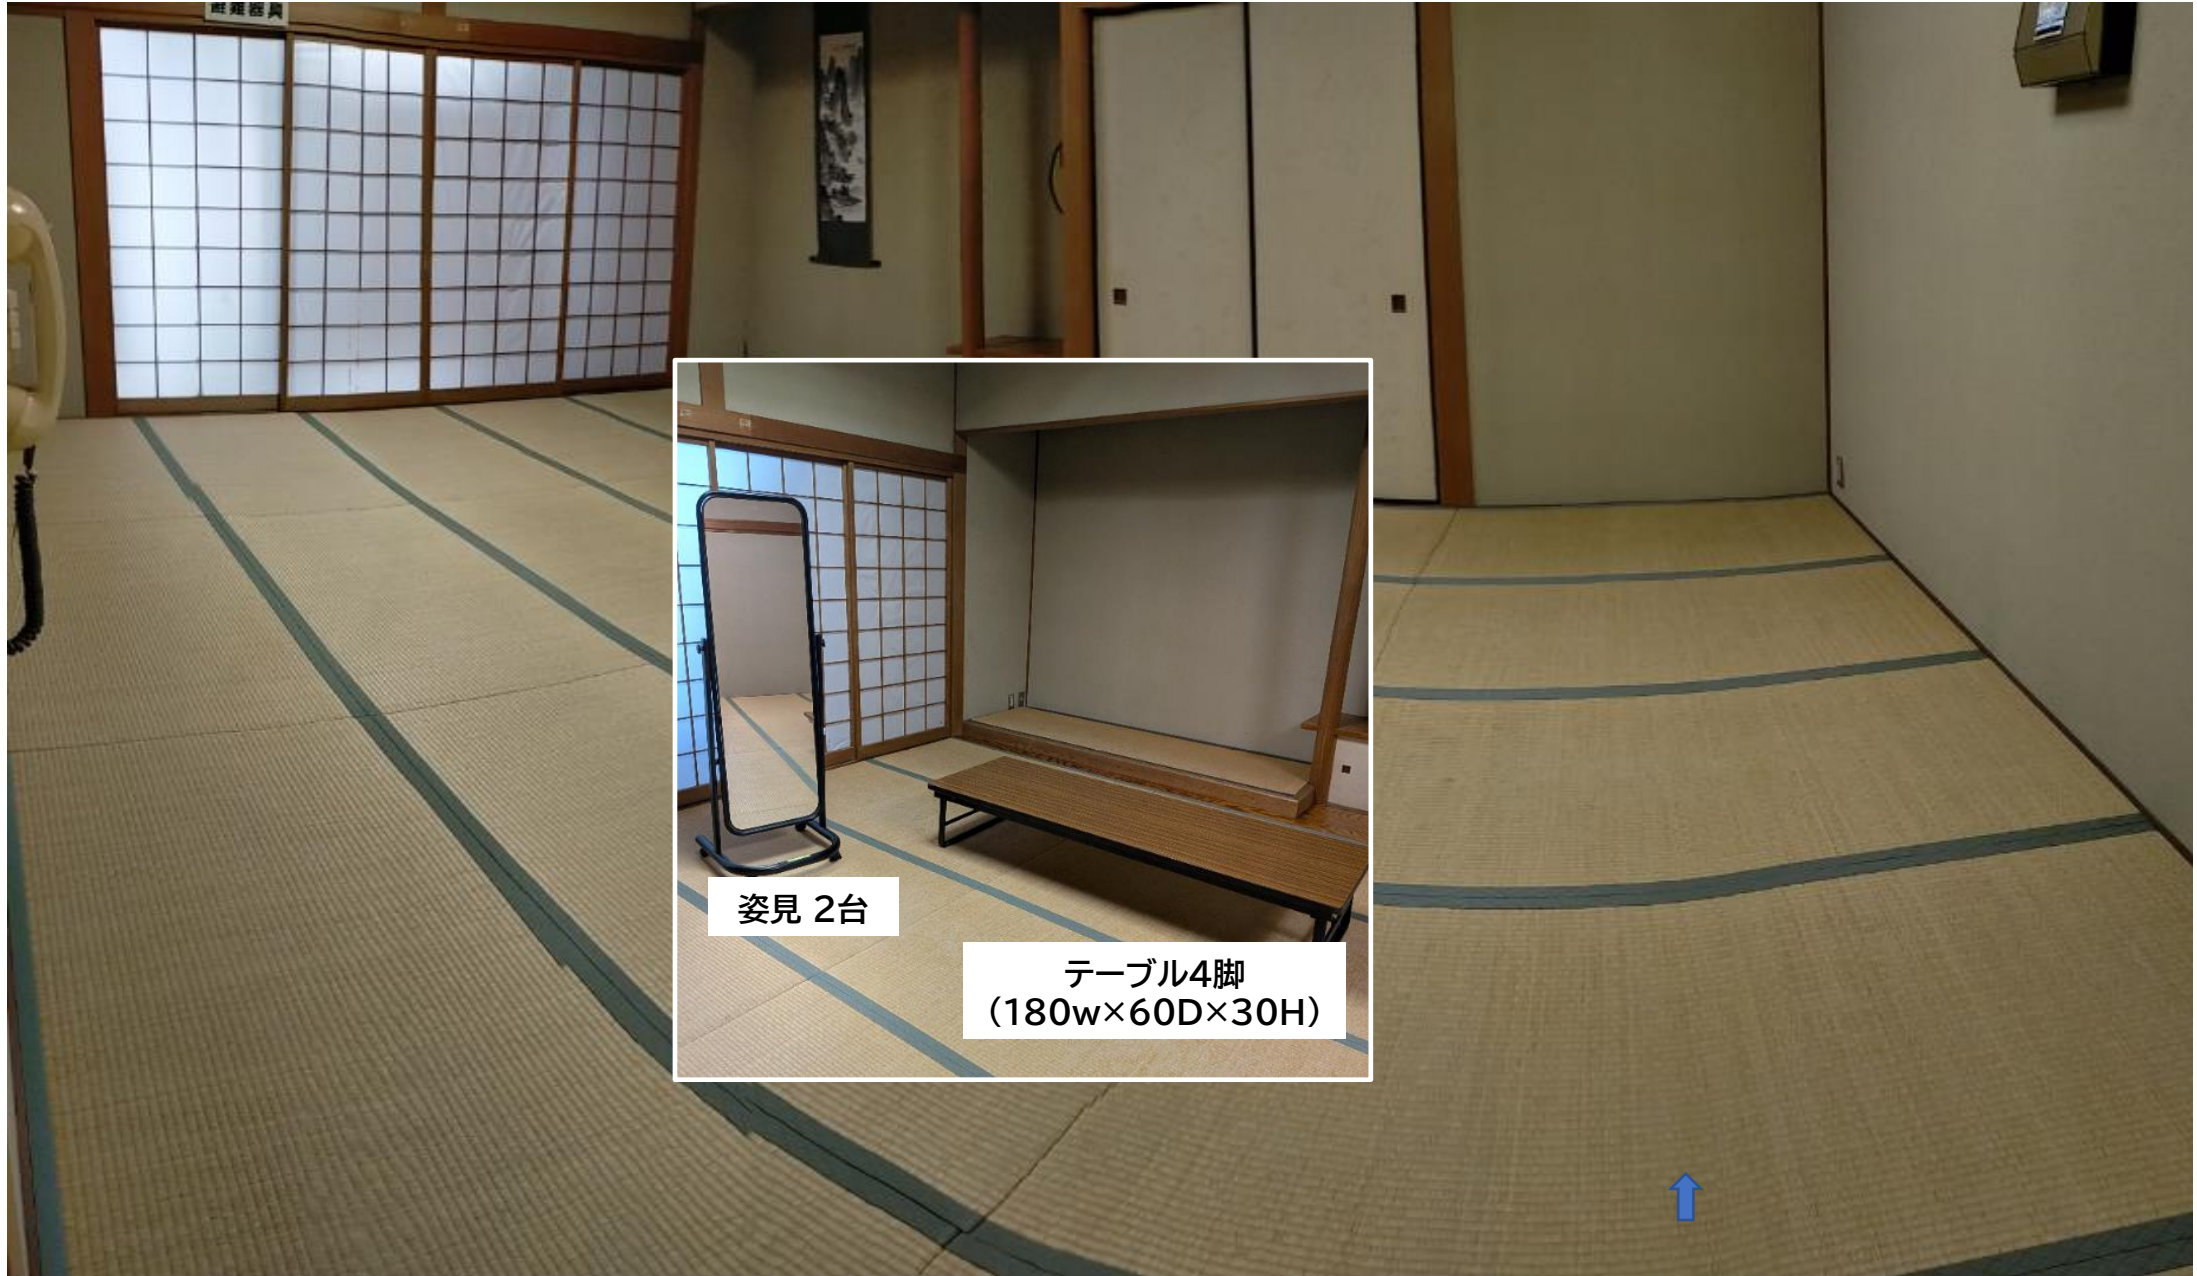

【7F】

1号会議室 定員42名(55㎡)

【7F】

2号会議室

定員51名(64㎡)

1号会議室+2号会議室 パーテーション開放 定員93名

※1号+2号同時利用時のみマイク利用可

【6F】

3号会議室 定員42名(59㎡)

【7F】

和室 20畳

姿見 2台

テーブル4脚
(180w×60D×30H)

講堂 控室(A)

講堂 控室(B)