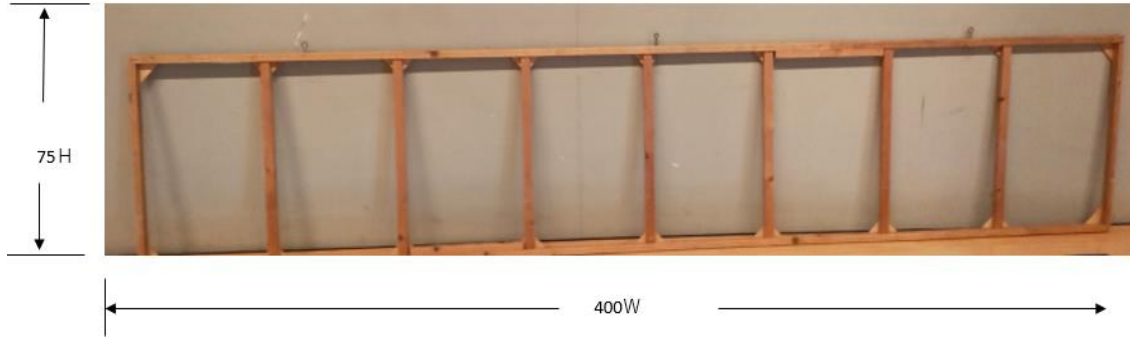

吊看板・スクリーン・立看板

吊看板(木製) 75cmH×4mW

立看板 4個 140cm×60cm